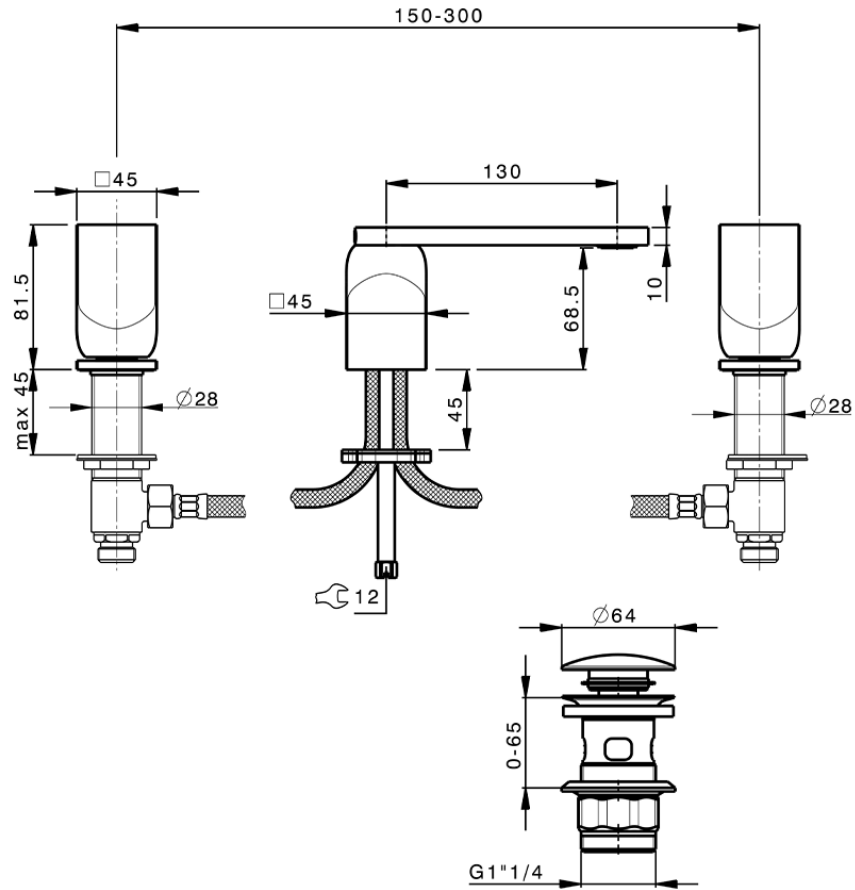

Lavabo 3 agujeros HI-RISE_RI001020

RI001020

<https://es.cisal.it/lavabo-3-agujeros-hi-rise-ri001020>

2026-04-29