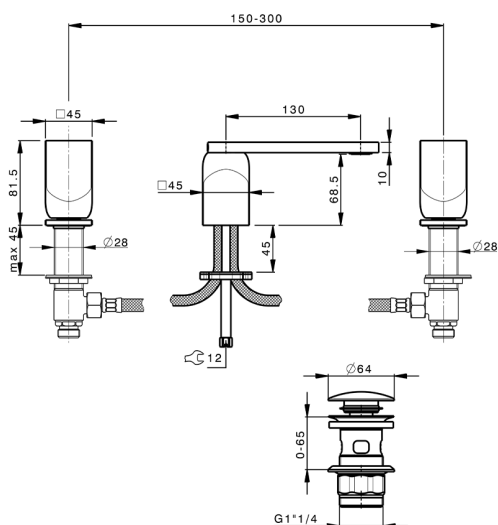

Lavabo 3 agujeros HI-RISE_RI001020

MODELO **RI001020**

Lavabo 3 agujeros, con desagüe Click Clack 1"1/4

ACABADOS DISPONIBLES

-  **21** 21 Cromo
-  **24** 24 Oro
-  **2F** 2F Niquel Cepillado
-  **2W** 2W Oro Cepillado
-  **40** 40 Negro Mate
-  **4Q** 4Q Blanco Mate
-  **5G** 5G Oro Rosa
-  **6V** 6V Blanco Mate/Niquel Cepillado
-  **6X** 6X Blanco Mate/Oro Cepillado
-  **7W** 7W Negro Mate/Oro Cepillado