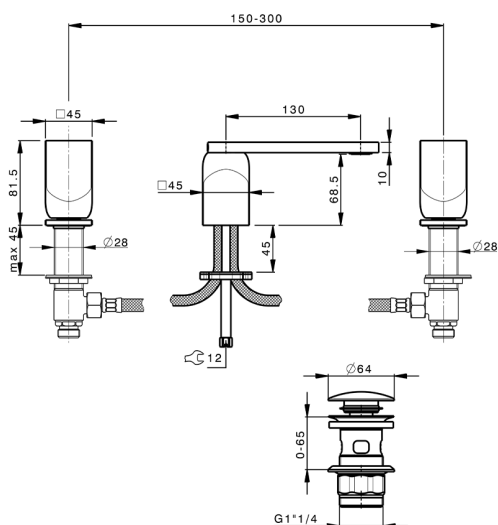

## Lavabo 3 agujeros HI-RISE\_RI001020

MODELO **RI001020**

Lavabo 3 agujeros, con desagüe Click Clack 1"1/4

ACABADOS DISPONIBLES

-  **21** 21 Cromo
-  **24** 24 Oro
-  **2F** 2F Niquel Cepillado
-  **2W** 2W Oro Cepillado
-  **40** 40 Negro Mate
-  **4Q** 4Q Blanco Mate
-  **5G** 5G Oro Rosa
-  **6V** 6V Blanco Mate/Niquel Cepillado
-  **6X** 6X Blanco Mate/Oro Cepillado
-  **7W** 7W Negro Mate/Oro Cepillado