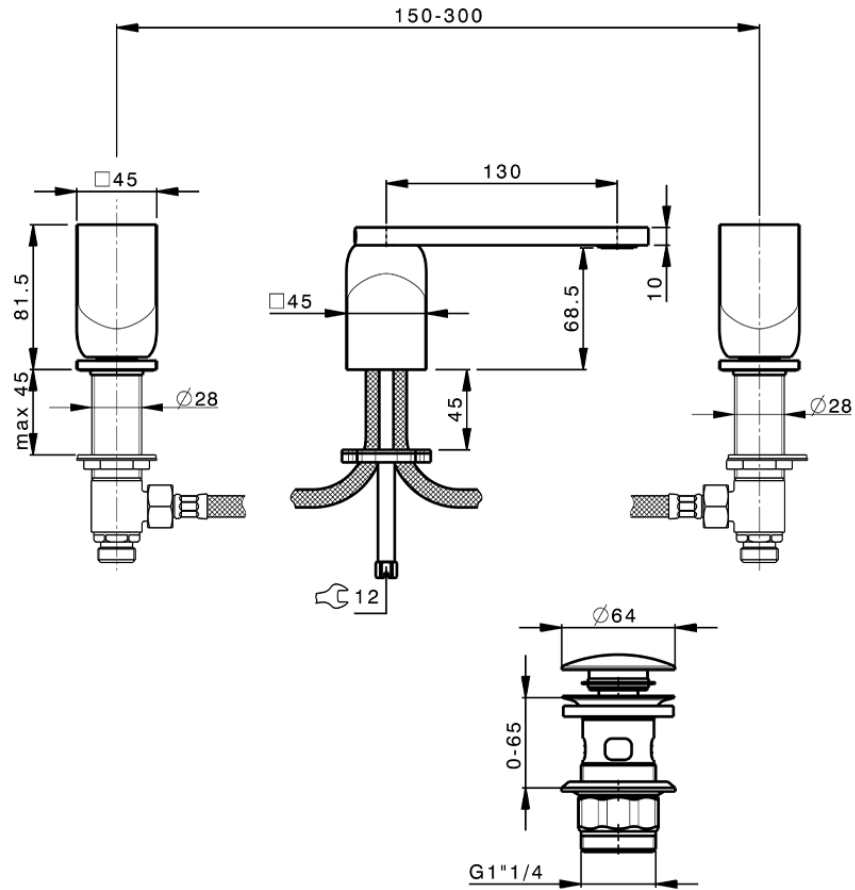

Lavabo 3 agujeros HI-RISE_RI001020

RI001020

<https://es.cisal.it/lavabo-3-agujeros-hi-rise-ri001020>

2026-06-19