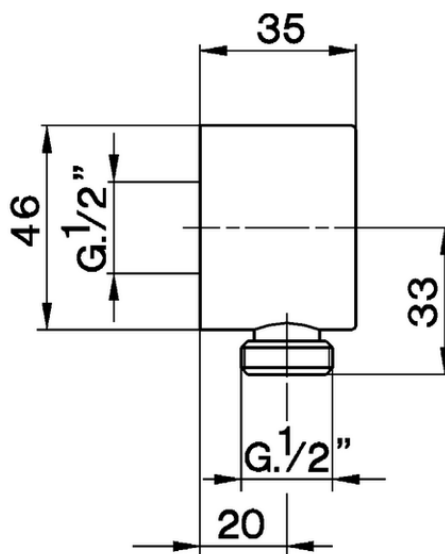

Toma de agua SHOWER_DS017300

DS017300

<https://es.cisal.it/toma-de-agua-shower-ds017300>

2026-05-03