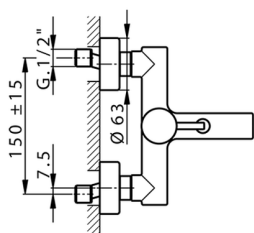

## Bañera monomando NUOVA LESS\_LN000130

MODELO **LN000130**

Bañera monomando, sin conjunto ducha, conexión para flexible 1/2" M

ACABADOS DISPONIBLES

-  **21** 21 Cromo
-  **2F** 2F Niquel Cepillado
-  **40** 40 Negro Mate
-  **4Q** 4Q Blanco Mate

CARACTERÍSTICAS

Recambio Cartucho **ZZ95435000**

**Cartucho Monomando 35 mm**

### EcoStop

La función EcoStop limita el caudal del agua aproximadamente el 50% de la salida máxima con una leve resistencia en la maneta. Basta con empujar ligeramente más allá de la mitad del tope sólo cuando se requiera la salida máxima de agua. Esto permitirá ahorrar hasta un 50% de agua.