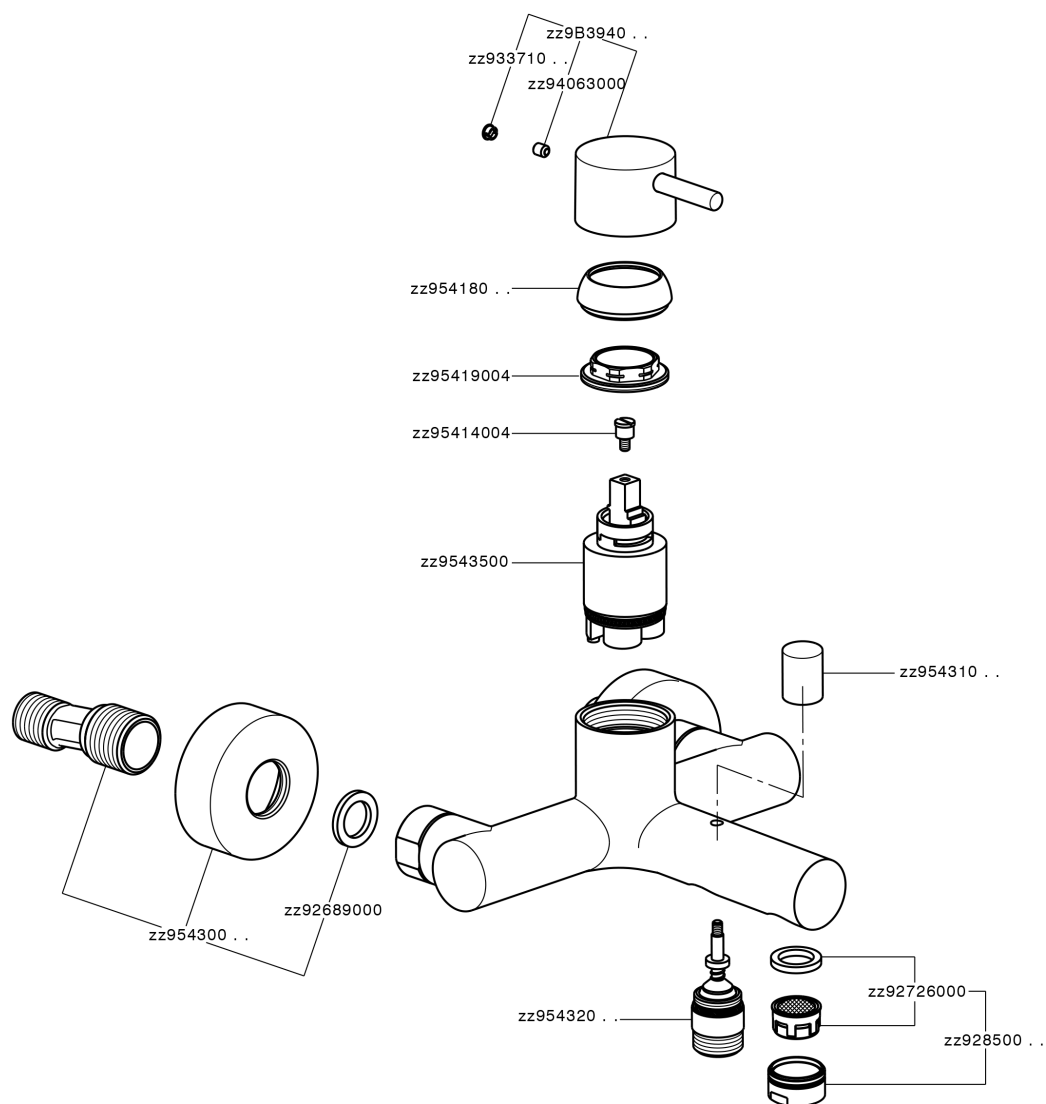

Bañera monomando NUOVA LESS_LN000130

LN000130

<https://es.cisal.it/banera-monomando-nuova-less-ln000130>

2024-12-04