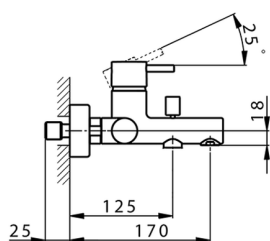

## Bañera monomando NUOVA LESS\_LN000130

MODELO **LN000130**

Bañera monomando, sin conjunto ducha, conexión para flexible 1/2" M

ACABADOS DISPONIBLES

-  **21** 21 Cromo
-  **2F** 2F Niquel Cepillado
-  **40** 40 Negro Mate
-  **4Q** 4Q Blanco Mate

CARACTERÍSTICAS

Recambio Cartucho **ZZ95435000**

**Cartucho Monomando 35 mm**

### EcoStop

La función EcoStop limita el caudal del agua aproximadamente el 50% de la salida máxima con una leve resistencia en la maneta. Basta con empujar ligeramente más allá de la mitad del tope sólo cuando se requiera la salida máxima de agua. Esto permitirá ahorrar hasta un 50% de agua.