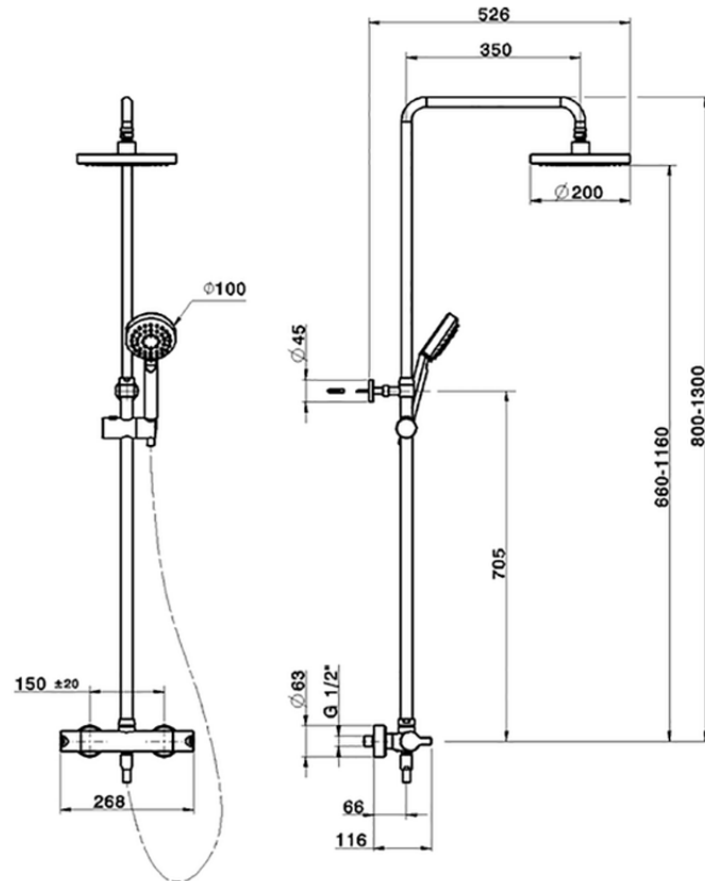

Columna termostática ducha 2 funciones COLUMNAS DUCHA_SCC82090

SCC82090

<https://es.cisal.it/columna-termostatica-ducha-2-funciones-columns-ducha-scc82090>

2025-01-15