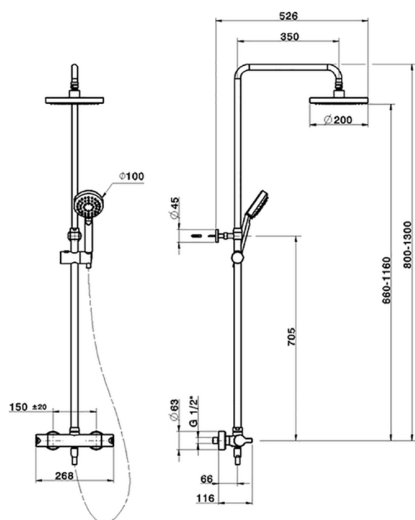

Columna termostática ducha 2 funciones COLUMNAS DUCHA_SCC82090

MODELO **SCC82090**

Columna termostática ducha 2 funciones, devia stop 2 salidas, columna telescópica, soporte duchita corredizo, duchita 3 funciones Ø 100 mm ABS, rociador redondo Ø 200 mm de ABS, flexible liso SILVERFLEX 150 cm

ACABADOS DISPONIBLES

CARACTERÍSTICAS

Recambio Cartucho **22.03A.AR - ZZ97080004**

Cartucho Termostático Argo 1 (filtro corto)

DeviaStop

La tecnología Cisal DeviaStop le permite ajustar el caudal de agua y dirigirla hacia la salida elegida (rociador superior, ducha de mano, etc.).