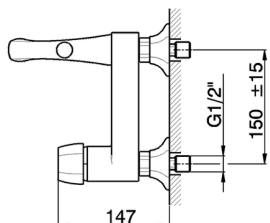

Bañera monomando **CHERIE_CH000134**

MODELO **CH000134**

Bañera monomando, sin conjunto ducha, conexión para flexible 1/2" M

ACABADOS DISPONIBLES

- 
6T 6T Cromo/Negro Mate
- 
7C 7C Oro/Negro Mate
- 
7D 7D Niquel Brillo/Negro Mate
- 
7E 7E Oro Rosa/Negro Mate

CARACTERÍSTICAS

Recambio Cartucho **ZZ93196000**

Cartucho Monomando 38 mm

Bañera monomando CHERIE_CH000134

CH000134

<https://es.cisal.it/banera-monomando-cherie-ch000134>

2024-11-24