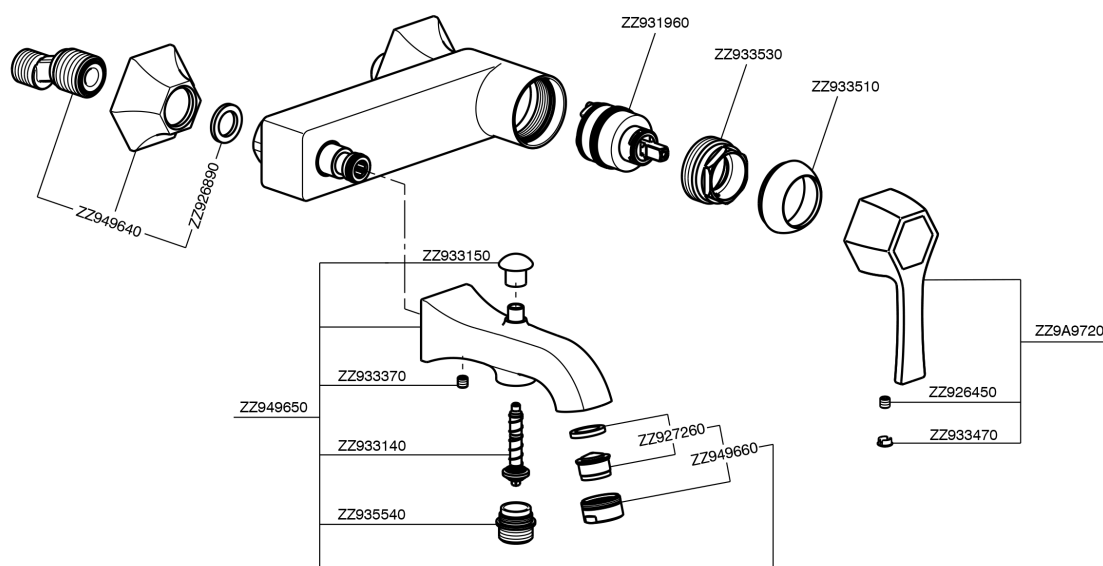

Bañera monomando **CHERIE_CH000134**

MODELO **CH000134**

Bañera monomando, sin conjunto ducha, conexión para flexible 1/2" M

ACABADOS DISPONIBLES

- 
6T 6T Cromo/Negro Mate
- 
7C 7C Oro/Negro Mate
- 
7D 7D Niquel Brillo/Negro Mate
- 
7E 7E Oro Rosa/Negro Mate

CARACTERÍSTICAS

Recambio Cartucho **ZZ93196000**

Cartucho Monomando 38 mm

Bañera monomando CHERIE_CH000134

CH000134

<https://es.cisal.it/banera-monomando-cherie-ch000134>

2024-11-24