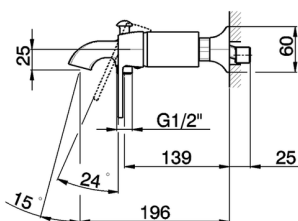

Bañera monomando **CHERIE_CH000134**

MODELO **CH000134**

Bañera monomando, sin conjunto ducha, conexión para flexible 1/2" M

ACABADOS DISPONIBLES

- 
6T 6T Cromo/Negro Mate
- 
7C 7C Oro/Negro Mate
- 
7D 7D Niquel Brillo/Negro Mate
- 
7E 7E Oro Rosa/Negro Mate

CARACTERÍSTICAS

Recambio Cartucho **ZZ93196000**

Cartucho Monomando 38 mm

Bañera monomando CHERIE_CH000134

CH000134

<https://es.cisal.it/banera-monomando-cherie-ch000134>

2024-11-24