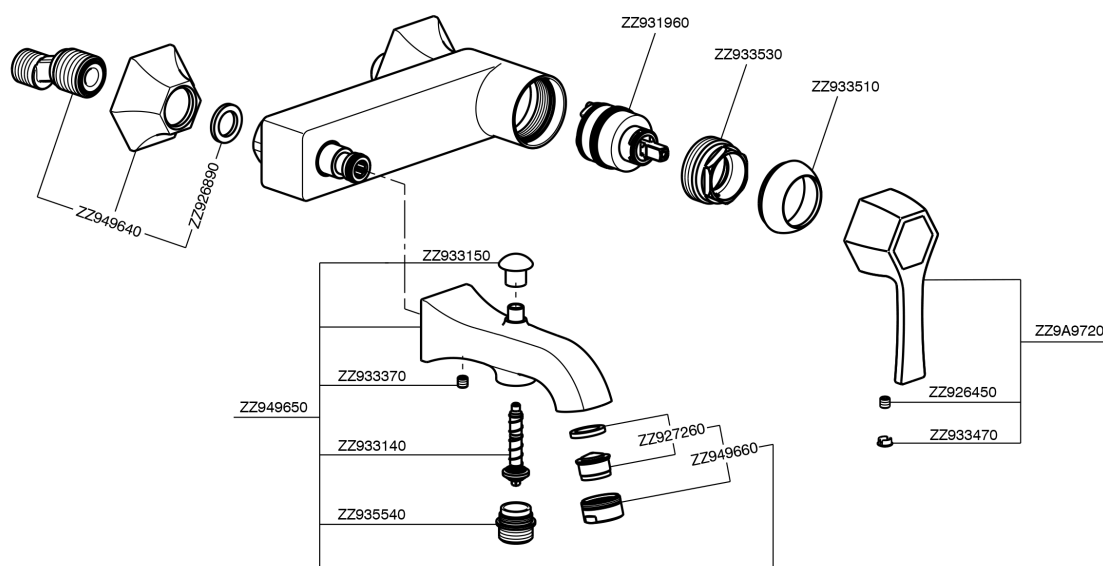

Bañera monomando **CHERIE_CH000134**

MODELO **CH000134**

Bañera monomando, sin conjunto ducha, conexión para flexible 1/2" M

ACABADOS DISPONIBLES

- 
6T 6T Cromo/Negro Mate
- 
7C 7C Oro/Negro Mate
- 
7D 7D Níquel Brillo/Negro Mate
- 
7E 7E Oro Rosa/Negro Mate

CARACTERÍSTICAS

Recambio Cartucho **ZZ93196000**

Cartucho Monomando 38 mm

Bañera monomando CHERIE_CH000134

CH000134

<https://es.cisal.it/banera-monomando-cherie-ch000134>

2024-11-21