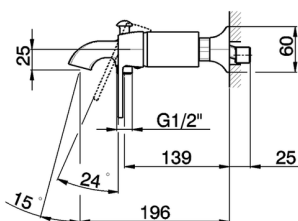

Bañera monomando **CHERIE_CH000134**

MODELO **CH000134**

Bañera monomando, sin conjunto ducha, conexión para flexible 1/2" M

ACABADOS DISPONIBLES

- 
6T 6T Cromo/Negro Mate
- 
7C 7C Oro/Negro Mate
- 
7D 7D Níquel Brillo/Negro Mate
- 
7E 7E Oro Rosa/Negro Mate

CARACTERÍSTICAS

Recambio Cartucho **ZZ93196000**

Cartucho Monomando 38 mm

Bañera monomando CHERIE_CH000134

CH000134

<https://es.cisal.it/banera-monomando-cherie-ch000134>

2024-11-21