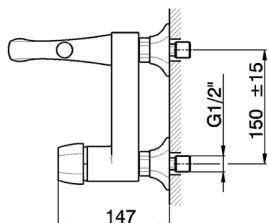

Bañera monomando **CHERIE_CH000134**

MODELO **CH000134**

Bañera monomando, sin conjunto ducha, conexión para flexible 1/2" M

ACABADOS DISPONIBLES

- 
6T 6T Cromo/Negro Mate
- 
7C 7C Oro/Negro Mate
- 
7D 7D Níquel Brillo/Negro Mate
- 
7E 7E Oro Rosa/Negro Mate

CARACTERÍSTICAS

Recambio Cartucho **ZZ93196000**

Cartucho Monomando 38 mm

Bañera monomando CHERIE_CH000134

CH000134

<https://es.cisal.it/banera-monomando-cherie-ch000134>

2024-11-21