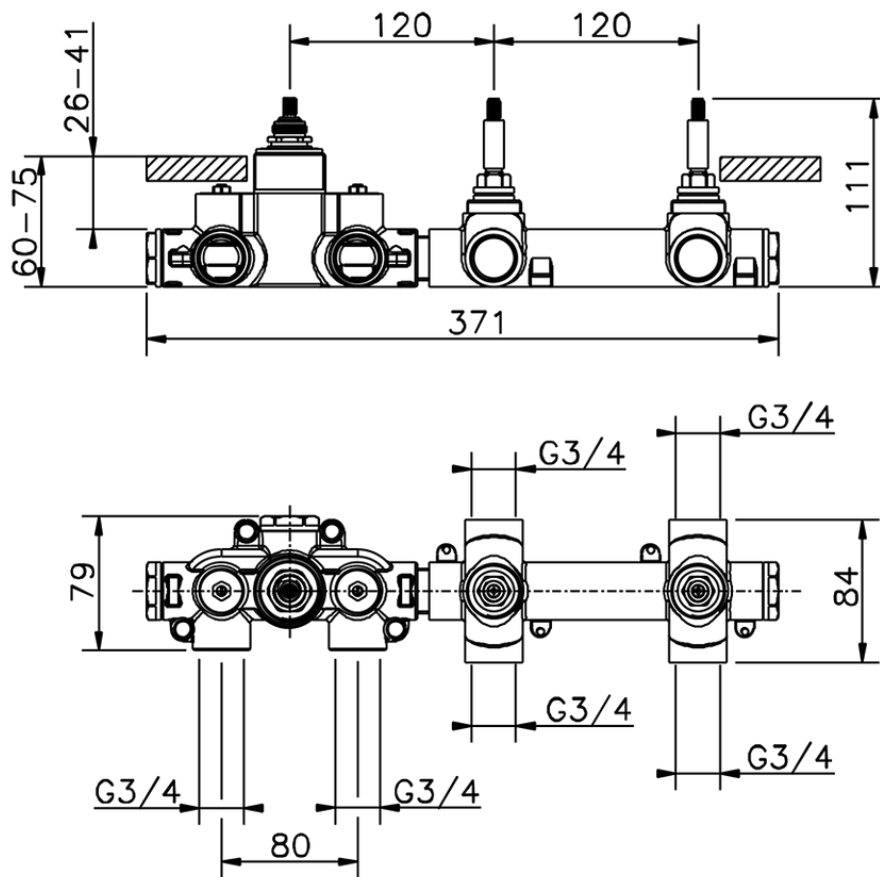

**Parte externa termostático ducha 2 funciones SLIM\_SM01R200**

SM01R200

<https://es.cisal.it/parte-externa-termostatico-ducha-2-funciones-slim-sm01r200>

ZA01R200

<https://es.cisal.it/parte-empotrada-termostatico-ducha-2-funciones-empotrado-za01r200>