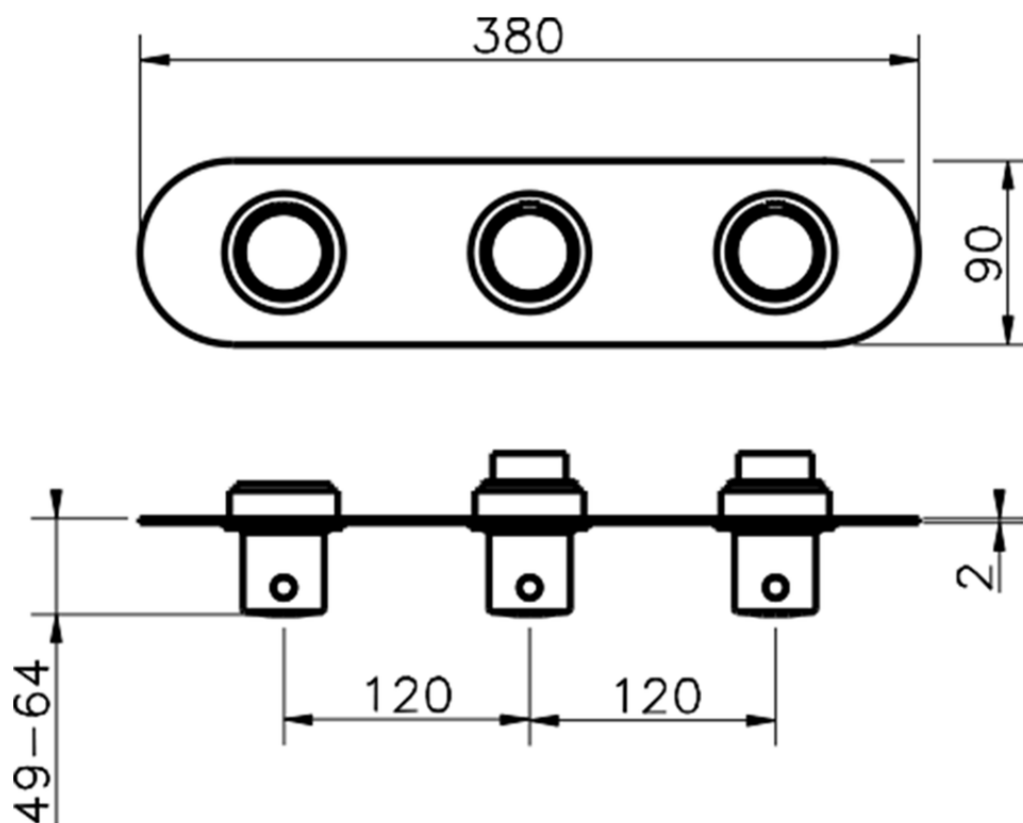

**Parte externa termostático ducha 2 funciones SLIM\_SM01R200**

SM01R200

<https://es.cisal.it/parte-externa-termostatico-ducha-2-funciones-slim-sm01r200>

ZA01R200

<https://es.cisal.it/parte-empotrada-termostatico-ducha-2-funciones-empotrado-za01r200>