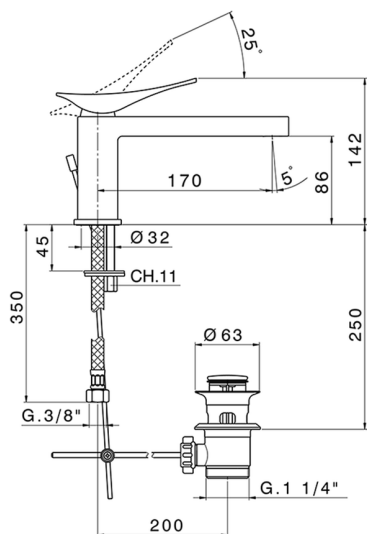

## Lavabo monomando ROADSTER ACCENT\_RA001510

MODELO **RA001510**

Lavabo monomando, con desagüe automático  
1"1/4, latiguillos acero G.3/8"

### CARACTERÍSTICAS

Recambio Cartucho **ZZ99663000**

**Cartucho Monomando 25 mm**