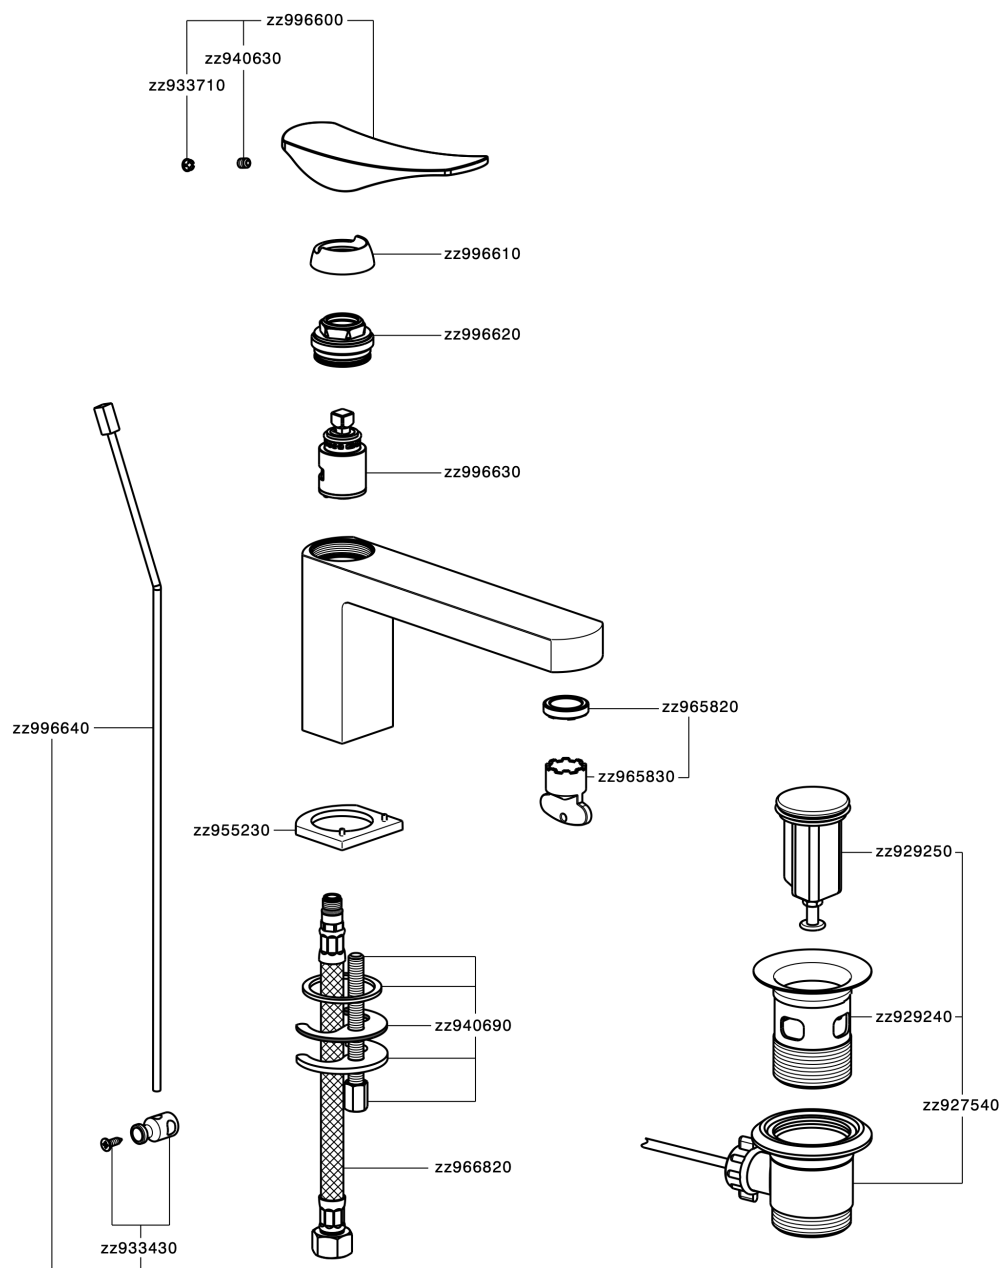

Lavabo monomando ROADSTER ACCENT_RA001510

RA001510

<https://es.cisal.it/lavabo-monomando-roadster-accent-ra001510>

2025-01-15