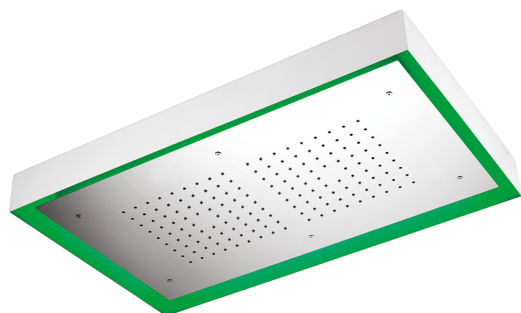

Rociador de techo con cromoterapia 770x470 mm ZEN SHOWER_ZS0C0150

MODELO **ZS0C0150**

Rociador de techo con cromoterapia 770x470 mm, con cubierta exterior blanca, funciones lluvia, cromoterapia, con control inalámbrico, acero inoxidable AISI 304

ACABADOS DISPONIBLES

-  **D1** D1 Inox Cepillado
-  **40** 40 Negro Mate
-  **4Q** 4Q Blanco Mate
-  **D2** D2 Inox brillo

CARACTERÍSTICAS

2026-05-01