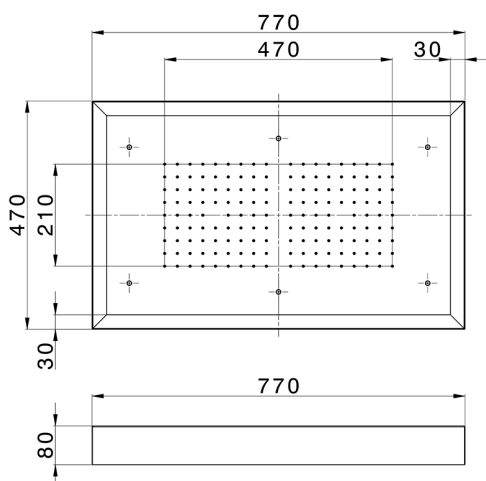

Rociador de techo con cromoterapia 770x470 mm ZEN SHOWER_ZS0C0150

MODELO **ZS0C0150**

Rociador de techo con cromoterapia 770x470 mm, con cubierta exterior blanca, funciones lluvia, cromoterapia, con control inalámbrico, acero inoxidable AISI 304