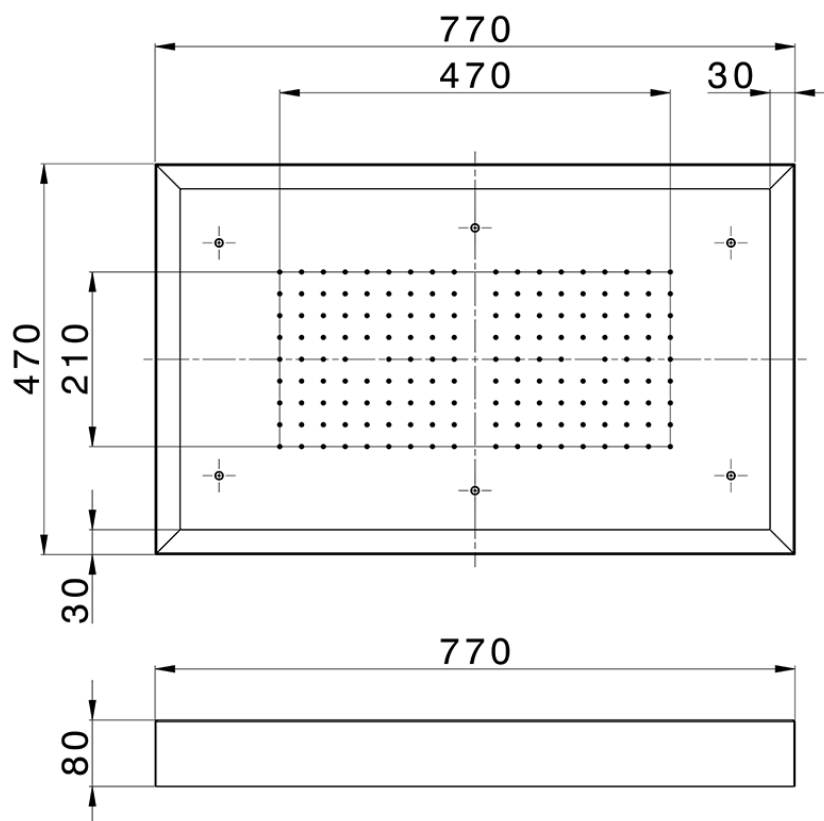

Rociador de techo con cromoterapia 770x470 mm ZEN SHOWER_ZS0C0150

ZS0C0150

<https://es.cisal.it/rociador-de-techo-con-cromoterapia-770x470-mm-zen-shower-zs0c0150>

2026-05-01