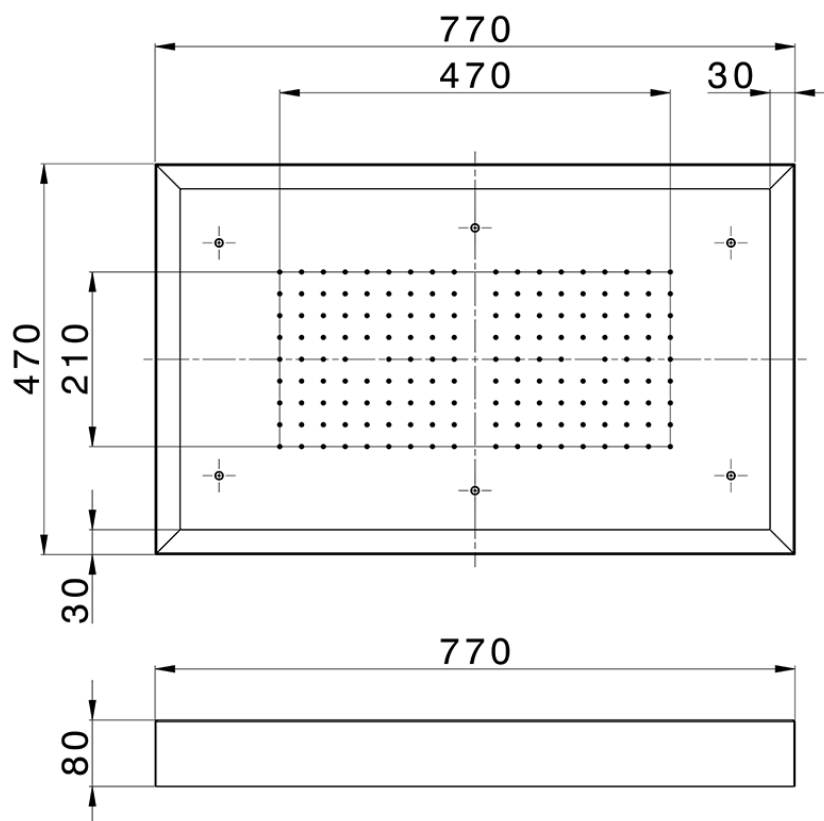

Rociador de techo con cromoterapia 770x470 mm ZEN SHOWER_ZS0C0150

ZS0C0150

<https://es.cisal.it/rociador-de-techo-con-cromoterapia-770x470-mm-zen-shower-zs0c0150>

2026-06-19