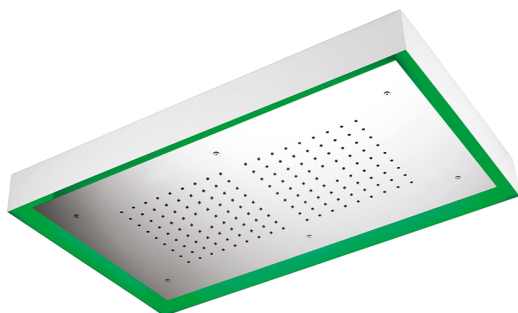

Rociador de techo con cromoterapia 770x470 mm ZEN SHOWER_ZS0C0150

MODELO **ZS0C0150**

Rociador de techo con cromoterapia 770x470 mm, con cubierta exterior blanca, funciones lluvia, cromoterapia, con control inalámbrico, acero inoxidable AISI 304

ACABADOS DISPONIBLES

-  **D1** D1 Inox Cepillado
-  **40** 40 Negro Mate
-  **4Q** 4Q Blanco Mate
-  **D2** D2 Inox brillo

CARACTERÍSTICAS

2026-05-03