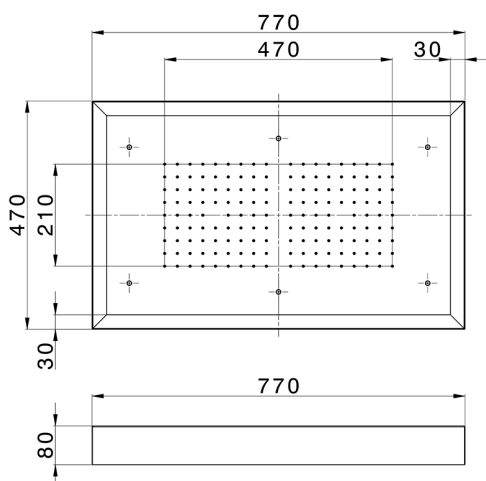

## Rociador de techo con cromoterapia 770x470 mm ZEN SHOWER\_ZS0C0150

MODELO **ZS0C0150**

Rociador de techo con cromoterapia 770x470 mm, con cubierta exterior blanca, funciones lluvia, cromoterapia, con control inalámbrico, acero inoxidable AISI 304