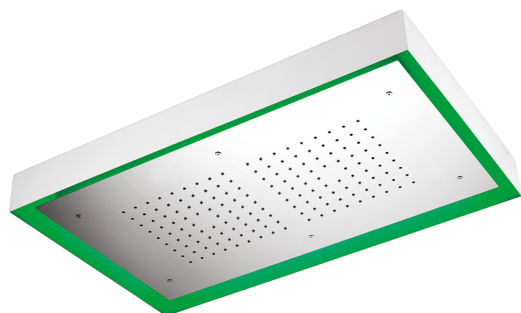

## Rociador de techo con cromoterapia 770x470 mm ZEN SHOWER\_ZS0C0150

MODELO **ZS0C0150**

Rociador de techo con cromoterapia 770x470 mm, con cubierta exterior blanca, funciones lluvia, cromoterapia, con control inalámbrico, acero inoxidable AISI 304

### ACABADOS DISPONIBLES

-  **D1** D1 Inox Cepillado
-  **40** 40 Negro Mate
-  **4Q** 4Q Blanco Mate
-  **D2** D2 Inox brillo