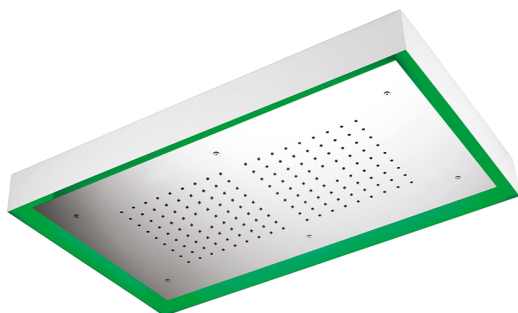

Rociador de techo con cromoterapia 770x470 mm ZEN SHOWER_ZS0C0150

MODELO **ZS0C0150**

Rociador de techo con cromoterapia 770x470 mm, con cubierta exterior blanca, funciones lluvia, cromoterapia, con control inalámbrico, acero inoxidable AISI 304

ACABADOS DISPONIBLES

-  **D1** D1 Inox Cepillado
-  **40** 40 Negro Mate
-  **4Q** 4Q Blanco Mate
-  **D2** D2 Inox brillo

CARACTERÍSTICAS

2026-06-19