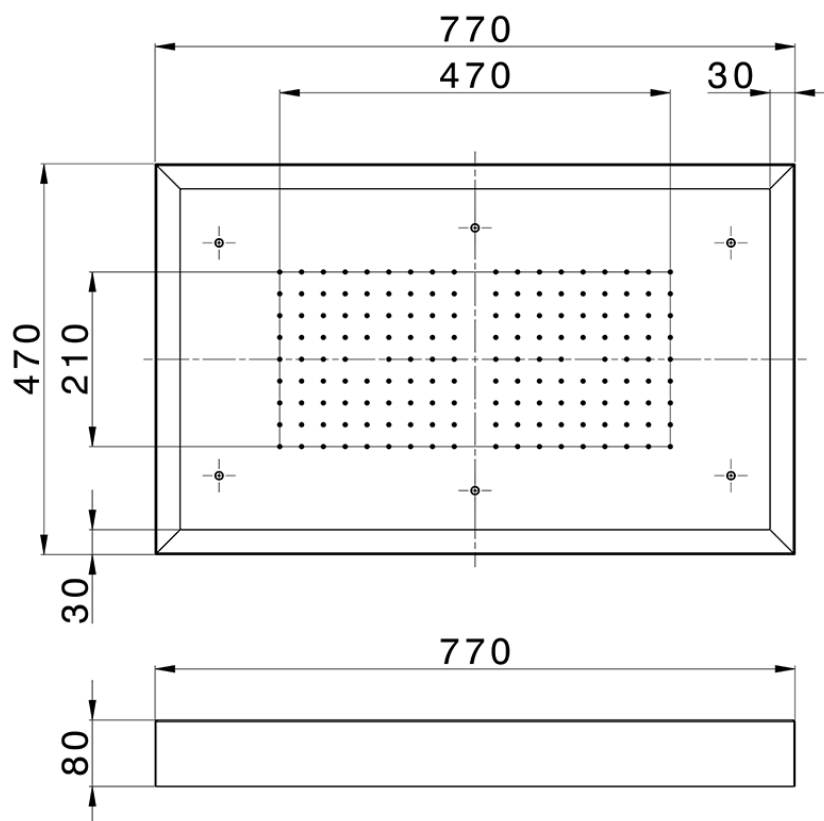

Rociador de techo con cromoterapia 770x470 mm ZEN SHOWER_ZS0C0150

ZS0C0150

<https://es.cisal.it/rociador-de-techo-con-cromoterapia-770x470-mm-zen-shower-zs0c0150>

2026-06-15