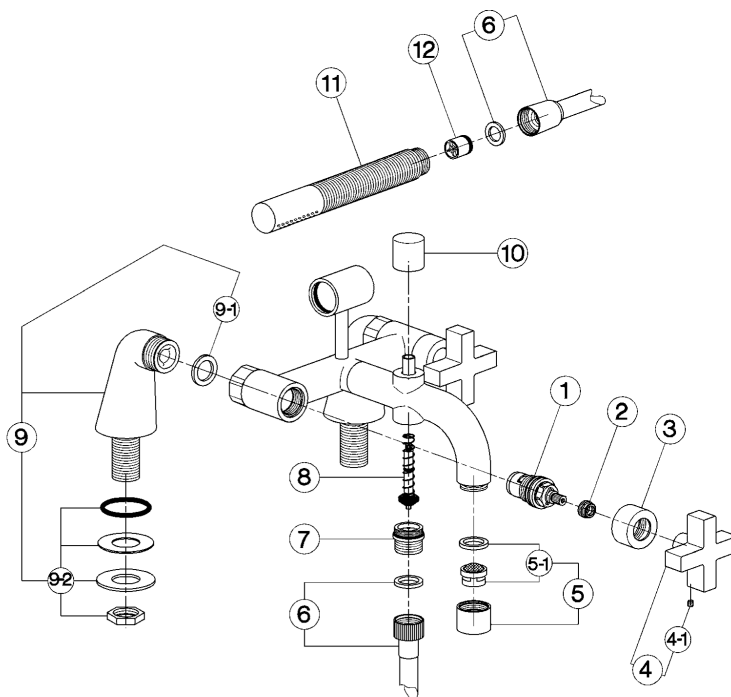

CARACTERÍSTICAS

Bañera con duplex BARCELONA_BA000090

cisal

BA 00009

- Gruppo vasca a squadra
- Deck mounted bath mixer
- Badebatterie
- Mélangeur bain/douche sur gorge

bar	PORTATA BOCCA DI EROGAZIONE * SPOUT FLOW RATE DURCHFLUSS WANNENEINLAUF DEBIT BEC DEVERSEUR l/min.
0.5	10
1	14
2	20
3	25
4	28.5
5	32