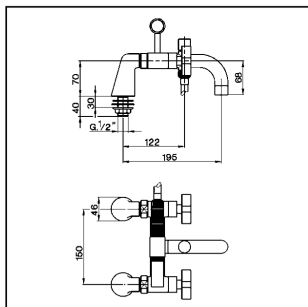

Bañera con duplex BARCELONA_BA000090

MODELO **BA000090**

Bañera con duplex, con columnitas border
bañera, duchita una función minimal de Latón, flexible
PVC 150 cm

ACABADOS DISPONIBLES

-  **21** 21 Cromo
-  **2A** 2A Niquel Satinado Cepillado
-  **40** 40 Negro Mate

CARACTERÍSTICAS

Bañera con duplex BARCELONA_BA000090

cisal

BA 00009

- Gruppo vasca a squadra
- Deck mounted bath mixer
- Badebatterie
- Mélangeur bain/douche sur gorge

bar	PORTATA BOCCA DI EROGAZIONE * SPOUT FLOW RATE DURCHFLUSS WANNENEINLAUF DEBIT BEC DEVERSEUR l/min.
0.5	10
1	14
2	20
3	25
4	28.5
5	32