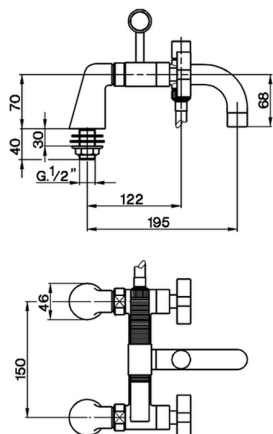

Bañera con duplex BARCELONA_BA000090

MODELO **BA000090**

Bañera con duplex, con columnitas border
bañera, duchita una función minimal de Latón, flexible
PVC 150 cm

ACABADOS DISPONIBLES

-  **21** 21 Cromo
-  **2A** 2A Niquel Satinado Cepillado
-  **40** 40 Negro Mate

CARACTERÍSTICAS

Bañera con duplex BARCELONA_BA000090

cisal

BA 00009

- Gruppo vasca a squadra
- Deck mounted bath mixer
- Badebatterie
- Mélangeur bain/douche sur gorge

bar	PORTATA BOCCA DI EROGAZIONE * SPOUT FLOW RATE DURCHFLUSS WANNENEINLAUF DEBIT BEC DEVERSEUR l/min.
0.5	10
1	14
2	20
3	25
4	28.5
5	32