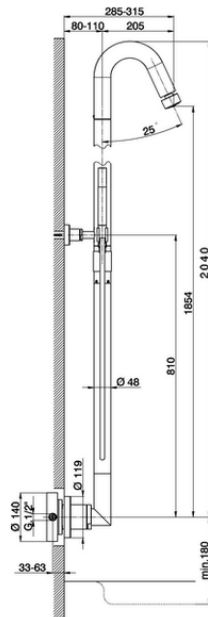

Columna monomando ducha 2 funciones COLUMNAS DUCHA_ST005050

ST005050

<https://es.cisal.it/columna-monomando-ducha-2-funciones-columnas-ducha-st005050>

2026-06-14