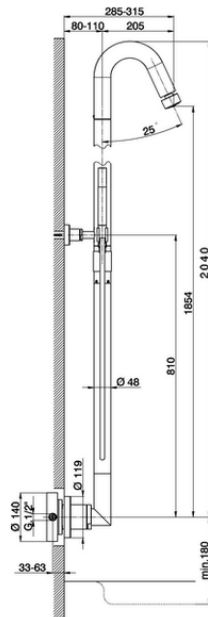

Columna monomando ducha 2 funciones COLUMNAS DUCHA_ST005050

ST005050

<https://es.cisal.it/columna-monomando-ducha-2-funciones-columnas-ducha-st005050>

2026-04-29