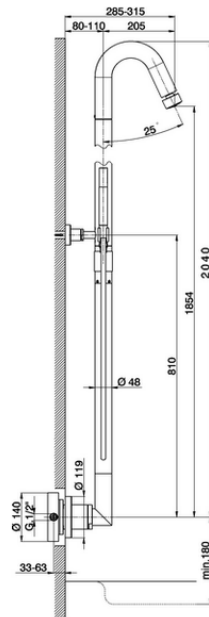

Columna monomando ducha 2 funciones COLUMNAS DUCHA_ST005050

ST005050

<https://es.cisal.it/columna-monomando-ducha-2-funciones-columnas-ducha-st005050>

2026-06-14