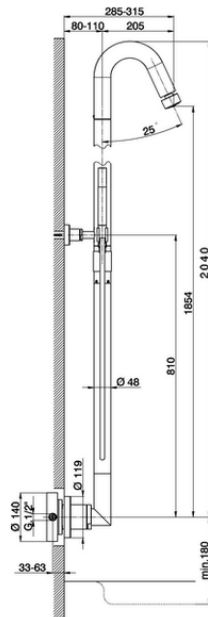

Columna monomando ducha 2 funciones COLUMNAS DUCHA_ST005050

ST005050

<https://es.cisal.it/columna-monomando-ducha-2-funciones-columnas-ducha-st005050>

2026-06-15