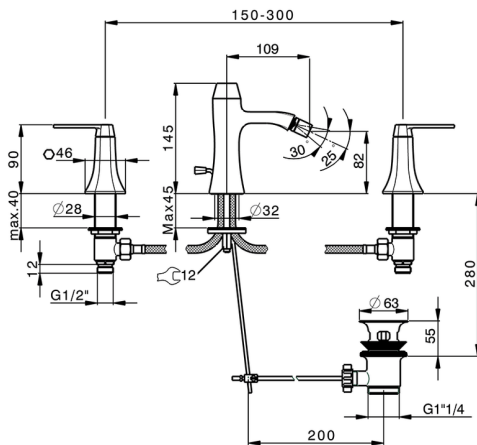

Bidé 3 agujeros **CHERIE_CF001220**

MODELO **CF001220**

Bidé 3 agujeros, con desagüe automático
1"1/4, latiguillo 1/2"F

ACABADOS DISPONIBLES

-  **6T** 6T Cromo/Negro Mate
-  **7C** 7C Oro/Negro Mate
-  **7D** 7D Niquel Brillo/Negro Mate
-  **7E** 7E Oro Rosa/Negro Mate

CARACTERÍSTICAS

Bidé 3 agujeros CHERIE_CF001220

CF001220

<https://es.cisal.it/bide-3-agujeros-cherie-cf001220>

2026-06-20