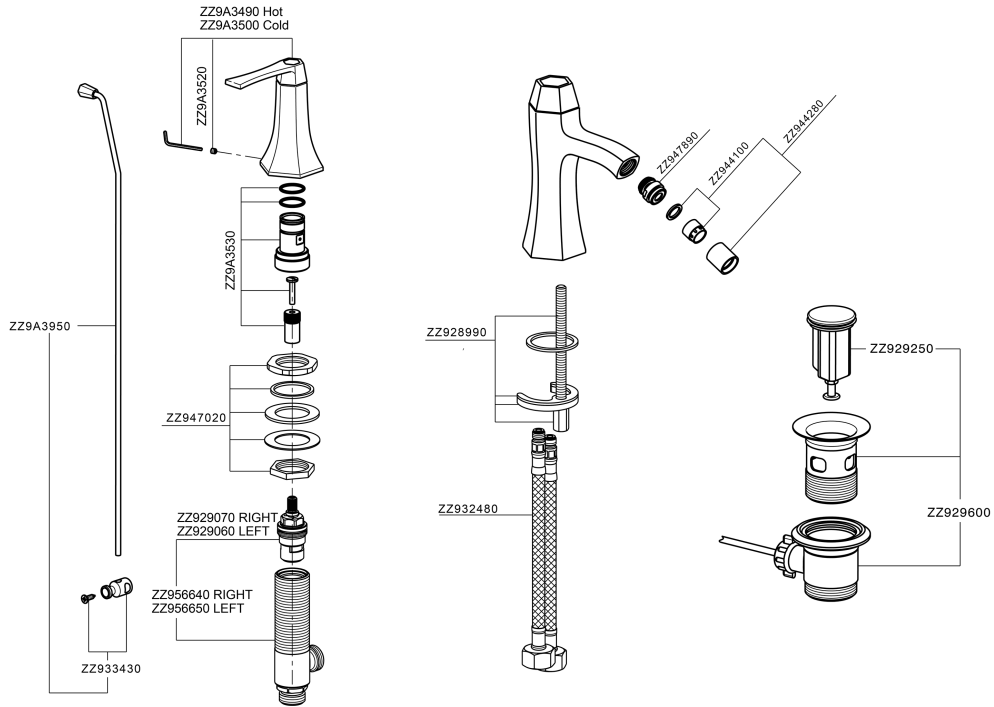

Bidé 3 agujeros **CHERIE_CF001220**

MODELO **CF001220**

Bidé 3 agujeros, con desagüe automático
1"1/4, latiguillo 1/2"F

ACABADOS DISPONIBLES

-  **6T** 6T Cromo/Negro Mate
-  **7C** 7C Oro/Negro Mate
-  **7D** 7D Niquel Brillo/Negro Mate
-  **7E** 7E Oro Rosa/Negro Mate

CARACTERÍSTICAS

Bidé 3 agujeros CHERIE_CF001220

CF001220

<https://es.cisal.it/bide-3-agujeros-cherie-cf001220>

2026-05-06