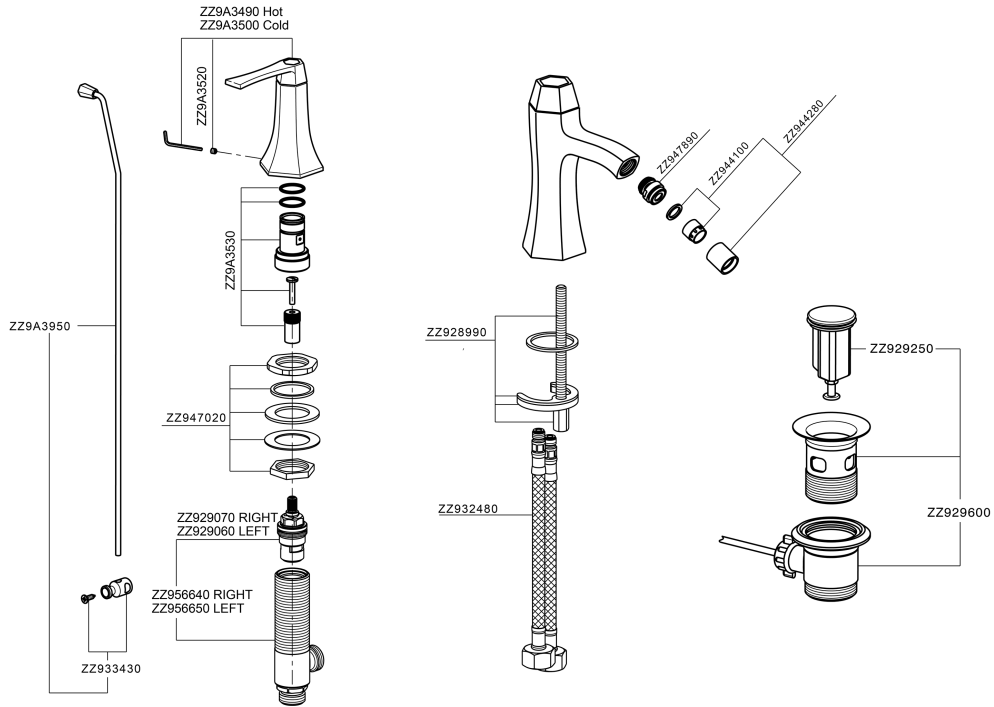

Bidé 3 agujeros **CHERIE_CF001220**

MODELO **CF001220**

Bidé 3 agujeros, con desagüe automático
1"1/4, latiguillo 1/2"F

ACABADOS DISPONIBLES

-  **6T** 6T Cromo/Negro Mate
-  **7C** 7C Oro/Negro Mate
-  **7D** 7D Niquel Brillo/Negro Mate
-  **7E** 7E Oro Rosa/Negro Mate

CARACTERÍSTICAS

Bidé 3 agujeros CHERIE_CF001220

CF001220

<https://es.cisal.it/bide-3-agujeros-cherie-cf001220>

2026-06-20