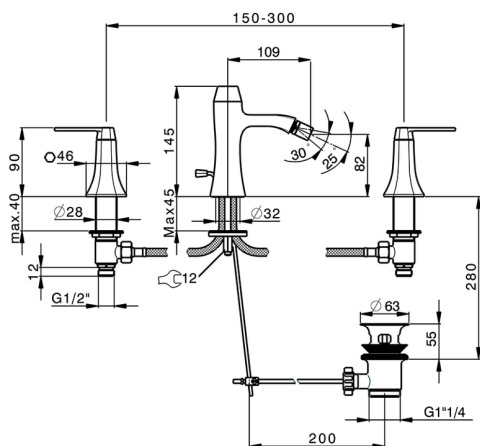

Bidé 3 agujeros **CHERIE_CF001220**

MODELO **CF001220**

Bidé 3 agujeros, con desagüe automático
1"1/4, latiguillo 1/2"F

ACABADOS DISPONIBLES

-  **6T** 6T Cromo/Negro Mate
-  **7C** 7C Oro/Negro Mate
-  **7D** 7D Niquel Brillo/Negro Mate
-  **7E** 7E Oro Rosa/Negro Mate

CARACTERÍSTICAS

Bidé 3 agujeros CHERIE_CF001220

CF001220

<https://es.cisal.it/bide-3-agujeros-cherie-cf001220>

2026-05-06