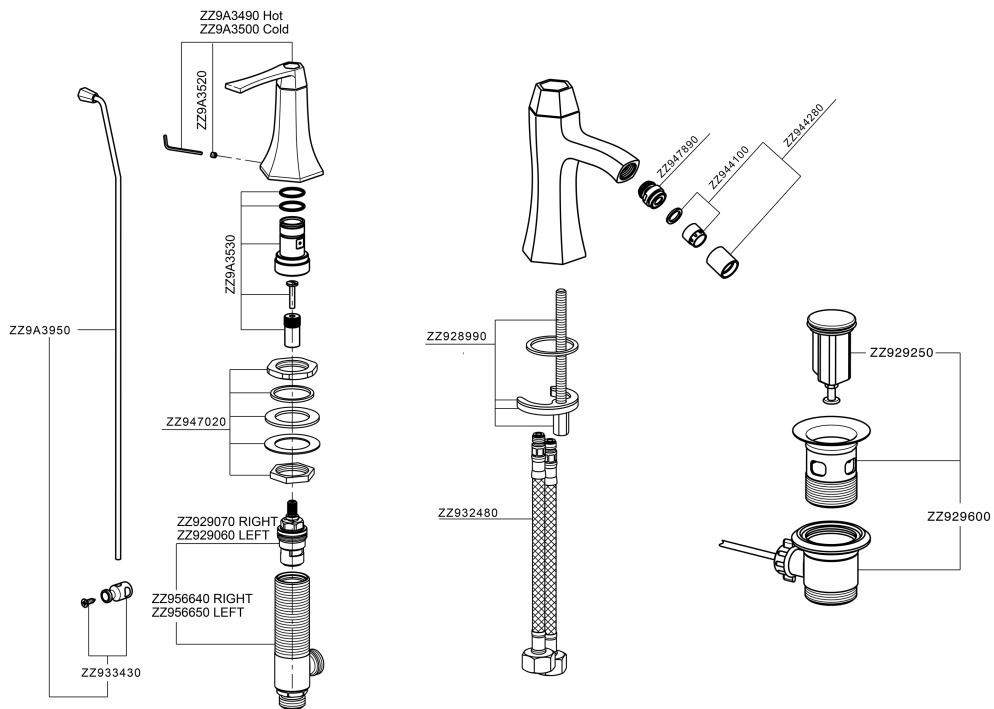

Bidé 3 agujeros CHERIE_CF001220

CF001220

<https://es.cisal.it/bide-3-agujeros-cherie-cf001220>

2026-06-20