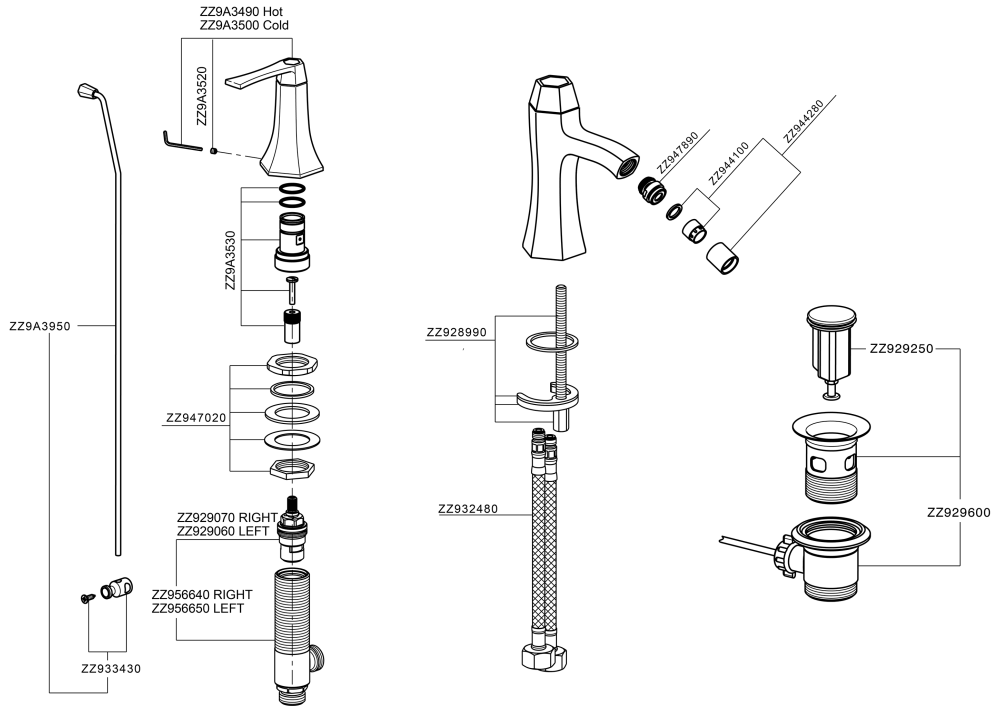

Bidé 3 agujeros CHERIE_CF001220

CF001220

<https://es.cisal.it/bide-3-agujeros-cherie-cf001220>

2026-06-20