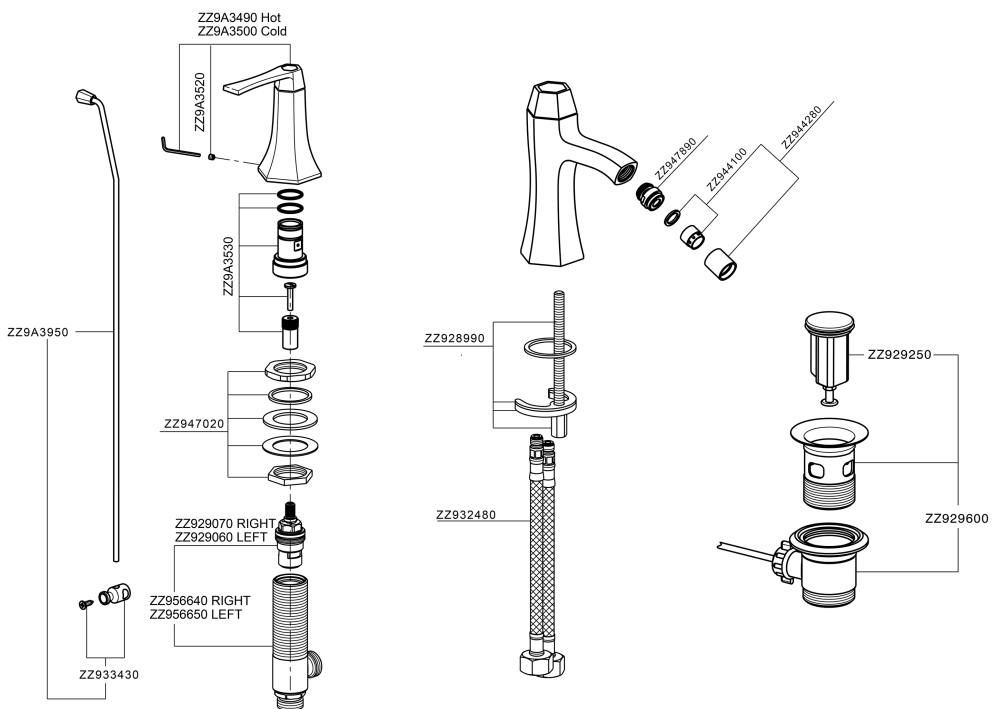

## Bidé 3 agujeros **CHERIE\_CF001220**

MODELO **CF001220**

Bidé 3 agujeros, con desagüe automático  
1"1/4, latiguillo 1/2"F

ACABADOS DISPONIBLES

- 
**6T** 6T Cromo/Negro Mate
- 
**7C** 7C Oro/Negro Mate
- 
**7D** 7D Niquel Brillo/Negro Mate
- 
**7E** 7E Oro Rosa/Negro Mate

## Bidé 3 agujeros CHERIE\_CF001220

CF001220

<https://es.cisal.it/bide-3-agujeros-cherie-cf001220>

2026-05-06