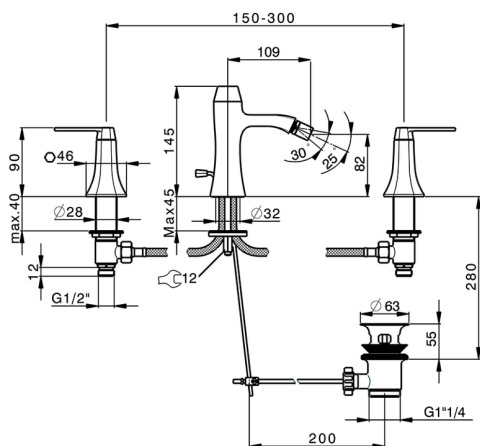

## Bidé 3 agujeros **CHERIE\_CF001220**

MODELO **CF001220**

Bidé 3 agujeros, con desagüe automático  
1"1/4, latiguillo 1/2"F

ACABADOS DISPONIBLES

- 
**6T** 6T Cromo/Negro Mate
- 
**7C** 7C Oro/Negro Mate
- 
**7D** 7D Niquel Brillo/Negro Mate
- 
**7E** 7E Oro Rosa/Negro Mate

## Bidé 3 agujeros CHERIE\_CF001220

CF001220

<https://es.cisal.it/bide-3-agujeros-cherie-cf001220>

2026-05-06