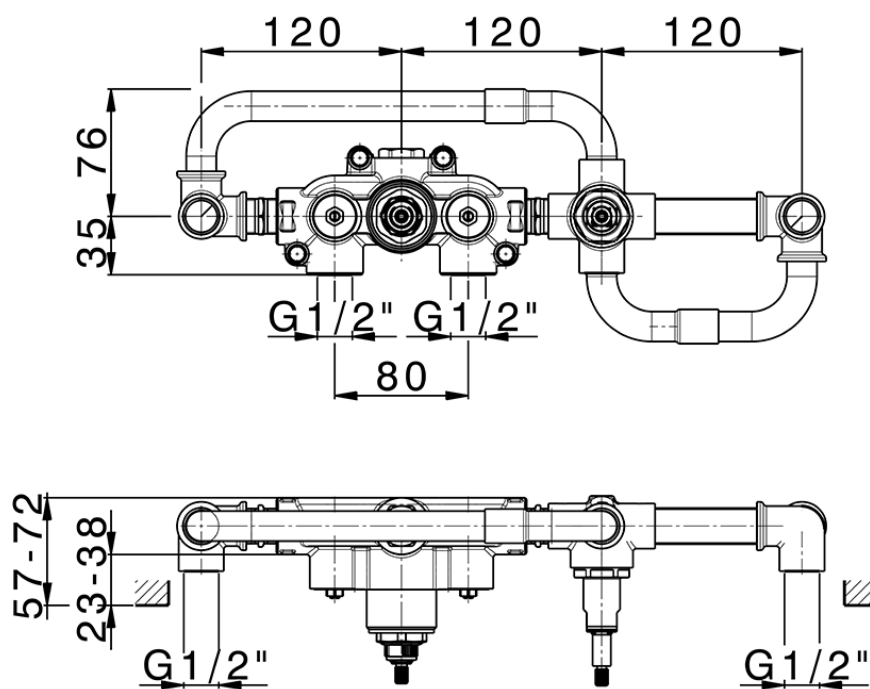

Parte externa termostático baño emp. 2 salidas GRACE_MN019441

MN019441

<https://es.cisal.it/parte-externa-termostatico-bano-emp-2-salidas-grace-mn019441>

ZA019440

<https://es.cisal.it/parte-empotrada-termostatico-bano-2-salidas-empotrado-za019440>