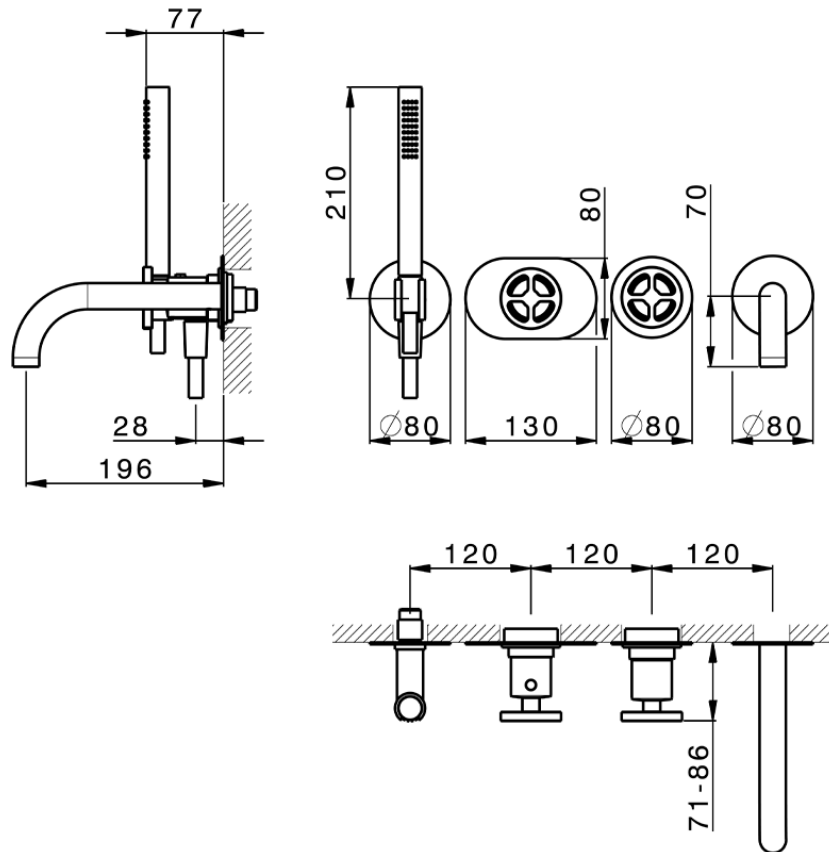

Parte externa termostático baño emp. 2 salidas GRACE_MN019441

MN019441

<https://es.cisal.it/parte-externa-termostatico-bano-emp-2-salidas-grace-mn019441>

ZA019440

<https://es.cisal.it/parte-empotrada-termostatico-bano-2-salidas-empotrado-za019440>