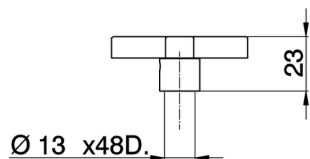

Maneta Barcelona Quad REPUESTOS_ZZ945990

MODELO **ZZ945990**

Maneta Barcelona Quad, para monoblocks

ACABADOS DISPONIBLES

21 21 Cromo

2A 2A Niquel Satinado Cepillado

CARACTERÍSTICAS

2024-12-22