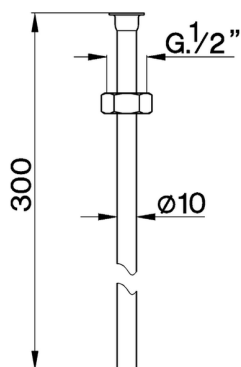

Tubo de conexión COMPLEMENTOS_ZA002850

MODELO **ZA002850**

Tubo de conexión

ACABADOS DISPONIBLES

21 21 Cromo

27 27 Bronce Viejo

CARACTERÍSTICAS

2026-06-14