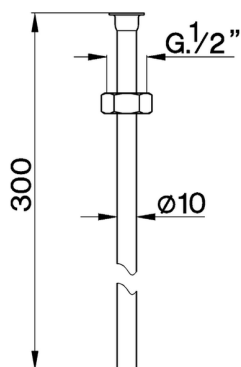

## Tubo de conexión COMPLEMENTOS\_ZA002850

MODELO **ZA002850**

Tubo de conexión

ACABADOS DISPONIBLES

**21** 21 Cromo

**27** 27 Bronce Viejo

CARACTERÍSTICAS

2026-04-29