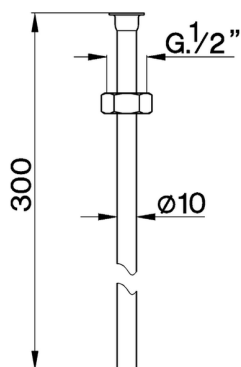

## Tubo de conexión COMPLEMENTOS\_ZA002850

MODELO **ZA002850**

Tubo de conexión

ACABADOS DISPONIBLES

**21** 21 Cromo

**27** 27 Bronce Viejo

CARACTERÍSTICAS

2026-04-30