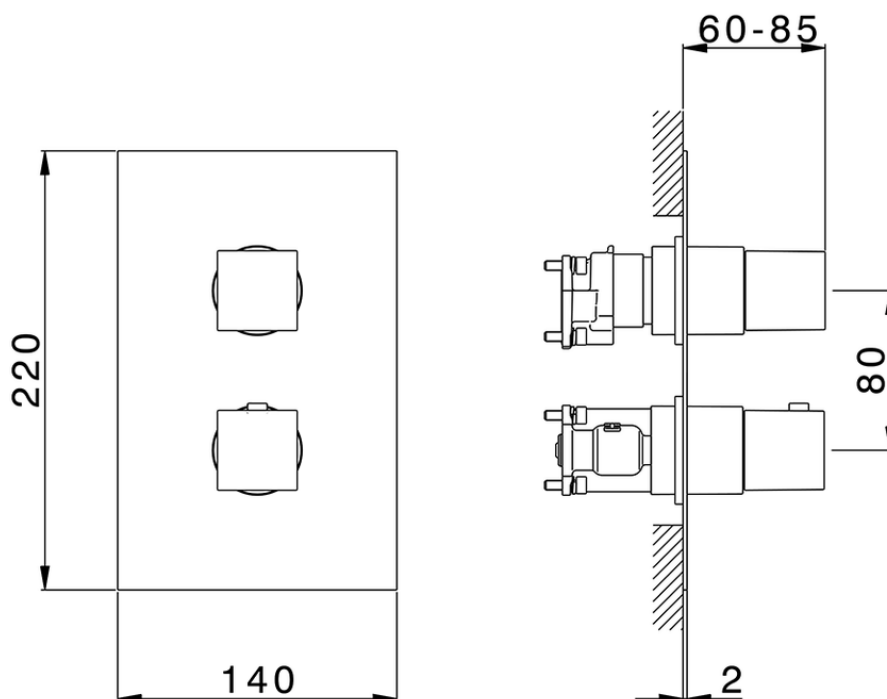

**Conjunto Termostático para One-Box ROADSTER ACCENT\_RA0BT030**

RA0BT030

<https://es.cisal.it/conjunto-termostatico-para-one-box-roadster-accent-ra0bt030>

ZA00B031

<https://es.cisal.it/one-box-universal-para-empotrado-one-box-za00b031>

ZA00B030

<https://es.cisal.it/one-box-universal-para-empotrado-one-box-za00b030>

2024-11-21