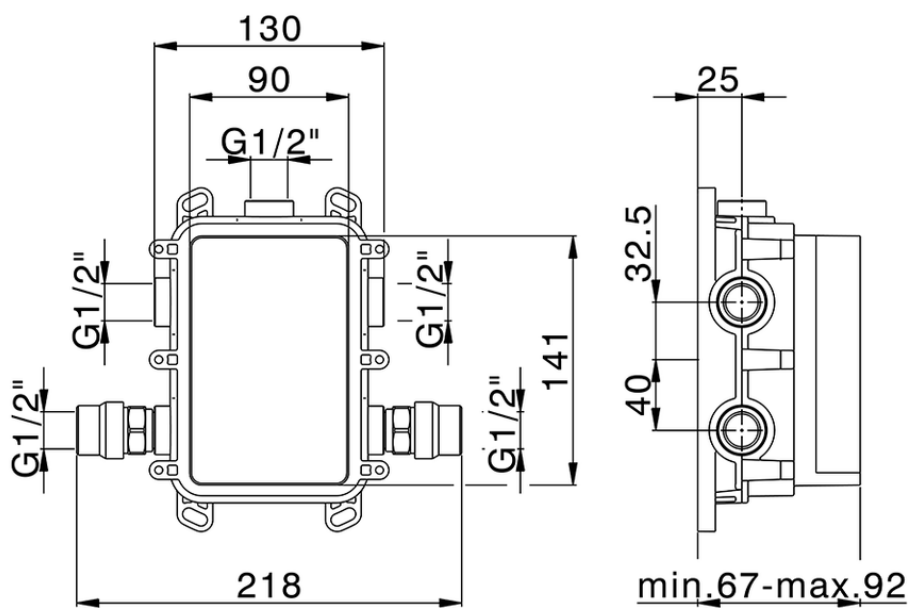

Conjunto Termostático para One-Box ROADSTER ACCENT_RA0BT030

RA0BT030

<https://es.cisal.it/conjunto-termostatico-para-one-box-roadster-accent-ra0bt030>

ZA00B031

<https://es.cisal.it/one-box-universal-para-empotrado-one-box-za00b031>

ZA00B030

<https://es.cisal.it/one-box-universal-para-empotrado-one-box-za00b030>

2024-11-24