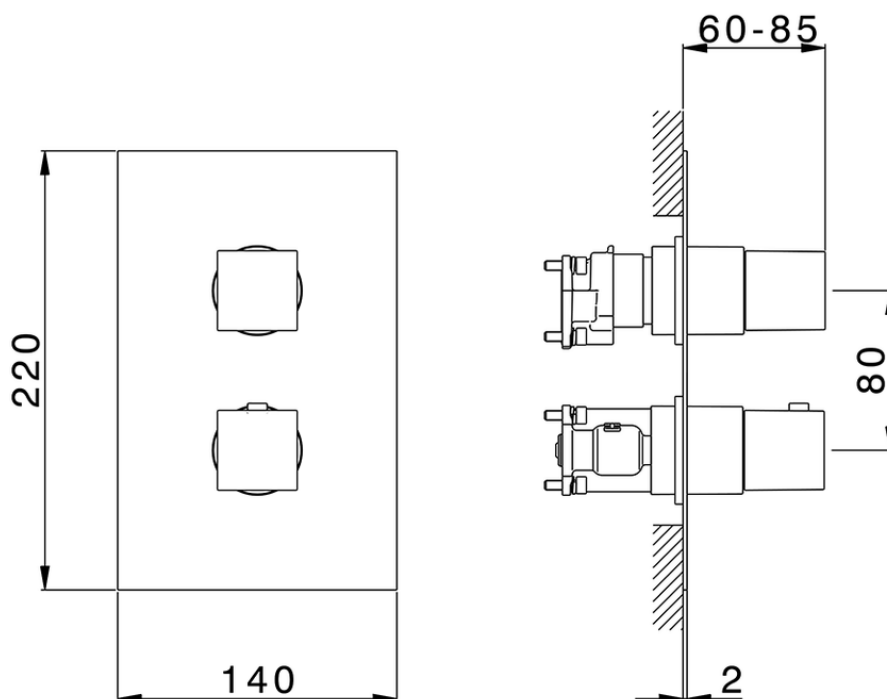

Conjunto Termostático para One-Box ROADSTER ACCENT_RA0BT030

RA0BT030

<https://es.cisal.it/conjunto-termostatico-para-one-box-roadster-accent-ra0bt030>

ZA00B031

<https://es.cisal.it/one-box-universal-para-empotrado-one-box-za00b031>

ZA00B030

<https://es.cisal.it/one-box-universal-para-empotrado-one-box-za00b030>

2024-11-24