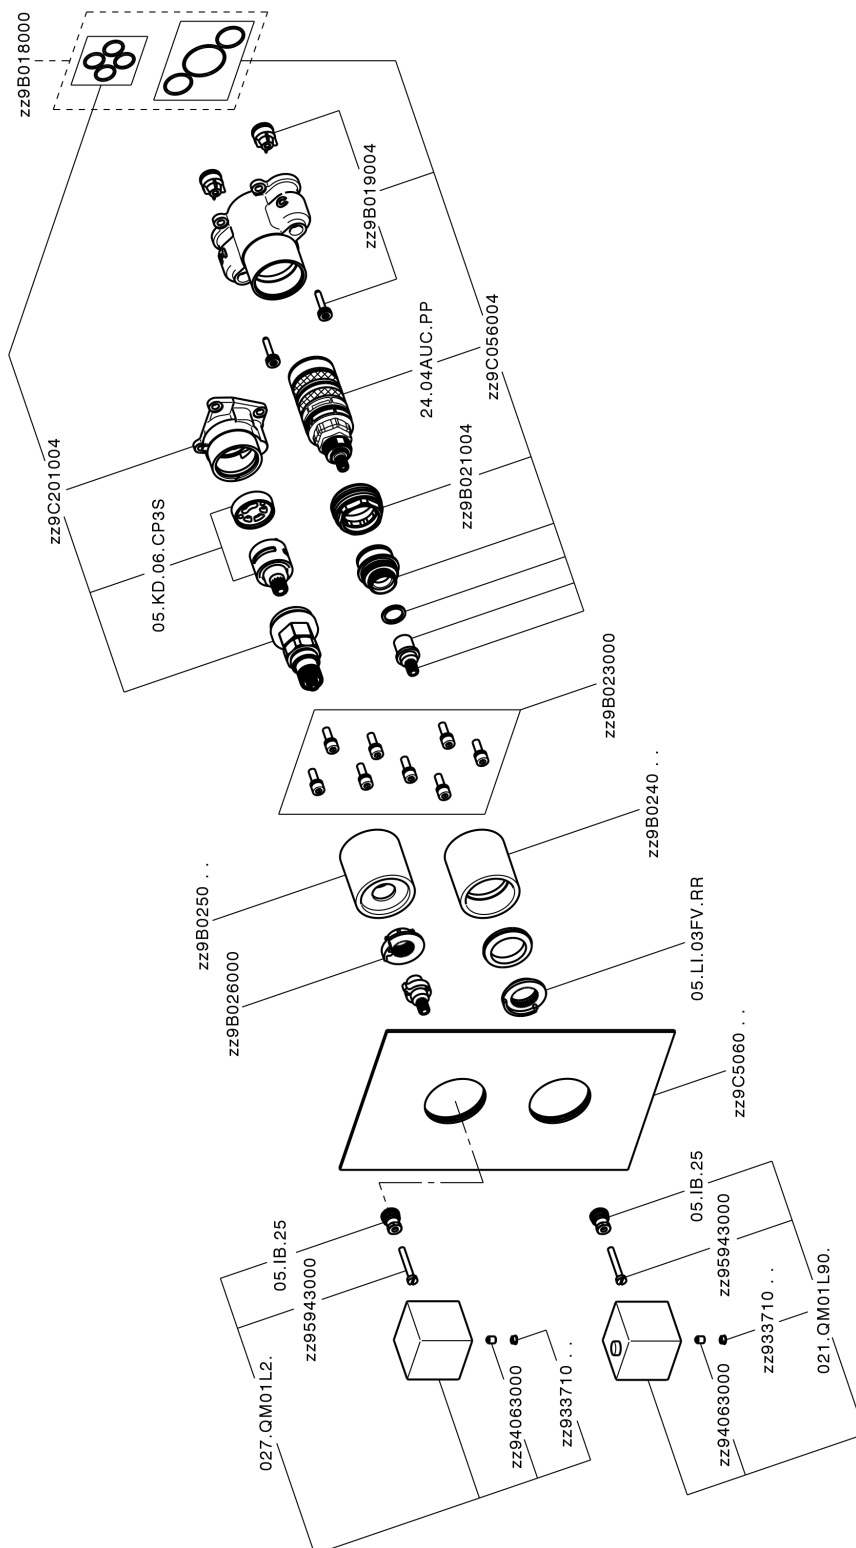

Conjunto Termostático para One-Box ROADSTER ACCENT_RA0BT030

RA0BT030

<https://es.cisal.it/conjunto-termostatico-para-one-box-roadster-accent-ra0bt030>

One-Box Universal para empotrado ONE BOX_ZA00B031

ZA00B031

<https://es.cisal.it/one-box-universal-para-empotrado-one-box-za00b031>

One-Box Universal para empotrado ONE BOX_ZA00B030

ZA00B030

<https://es.cisal.it/one-box-universal-para-empotrado-one-box-za00b030>

2024-11-21