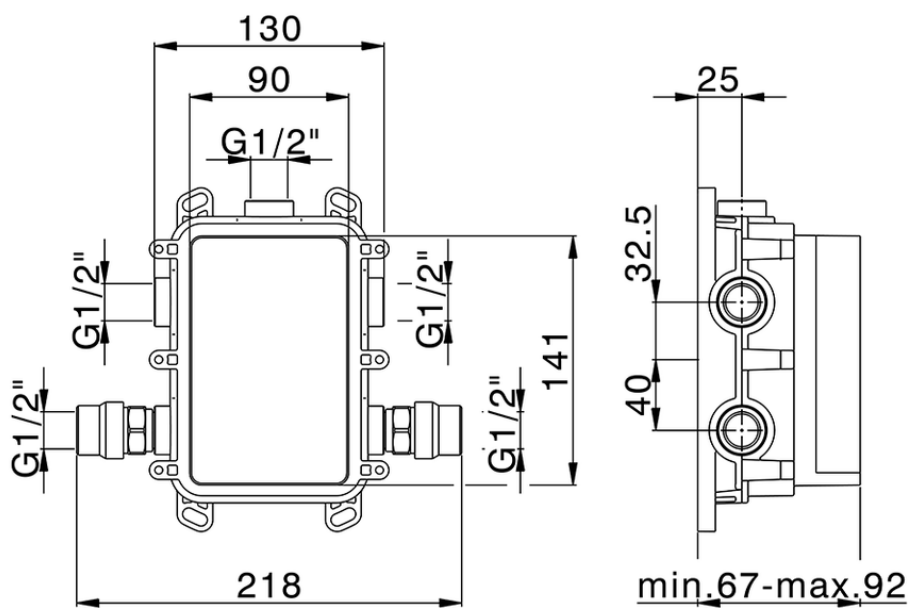

**Conjunto Termostático para One-Box ROADSTER ACCENT\_RA0BT030**

RA0BT030

<https://es.cisal.it/conjunto-termostatico-para-one-box-roadster-accent-ra0bt030>

ZA00B031

<https://es.cisal.it/one-box-universal-para-empotrado-one-box-za00b031>

ZA00B030

<https://es.cisal.it/one-box-universal-para-empotrado-one-box-za00b030>

2024-11-23