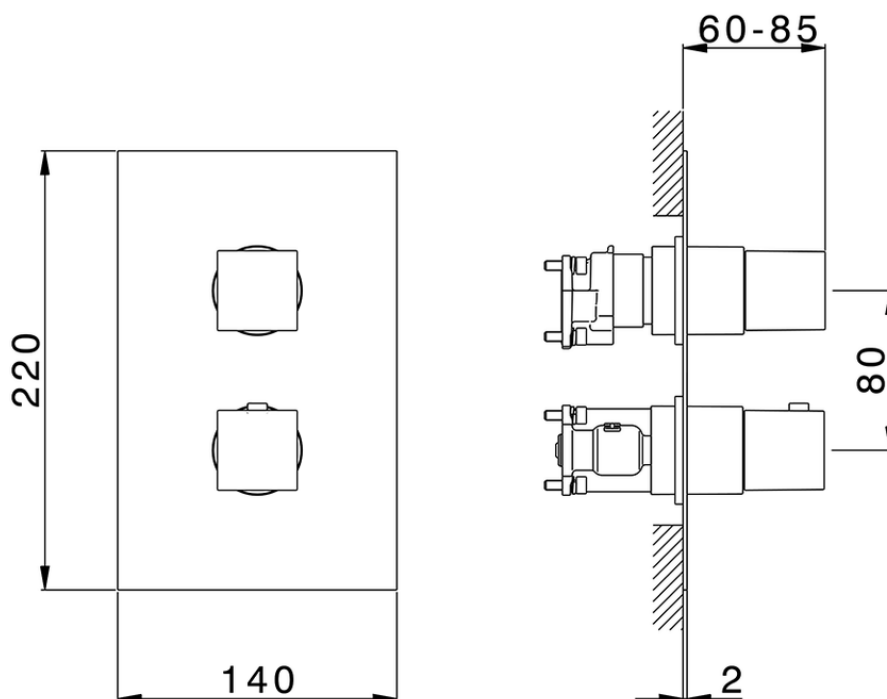

**Conjunto Termostático para One-Box ROADSTER ACCENT\_RA0BT030**

RA0BT030

<https://es.cisal.it/conjunto-termostatico-para-one-box-roadster-accent-ra0bt030>

ZA00B031

<https://es.cisal.it/one-box-universal-para-empotrado-one-box-za00b031>