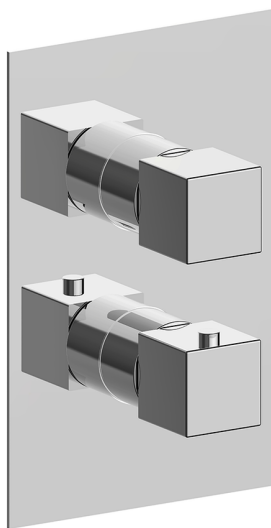

Conjunto Termostático para One-Box ROADSTER ACCENT_RA0BT030

MODELO **RA0BT030**

Conjunto Termostático para One-Box, con deviastop 1-2-3 salidas, profundidad mínima de instalación 67 mm, sin parte empotrada, para art. ZA00B030-ZA00B031

ACABADOS DISPONIBLES

-  **21** 21 Cromo
-  **2B** 2B Niquel Brillo
-  **2F** 2F Niquel Cepillado
-  **2Q** 2Q Black Titanium
-  **40** 40 Negro Mate
-  **4Q** 4Q Blanco Mate

CARACTERÍSTICAS

Recambio Cartucho **24.04A.PP**

Cartucho Termostático Plus P 8X20

Instalación **Empotrado**

Empotrado 2 **ZA00B031**

ZA00B030

DeviaStop

La tecnología Cisol DeviaStop le permite ajustar el caudal de agua y dirigirla hacia la salida elegida (rociador superior, ducha de mano, etc.).

One-Box Universal para empotrado ONE BOX_ZA00B031

MODELO **ZA00B031**

One-Box Universal para empotrado, para termostático o monomando 1,2 o 3 salidas, sin parte externa, con silenciadores, con junta para sellado