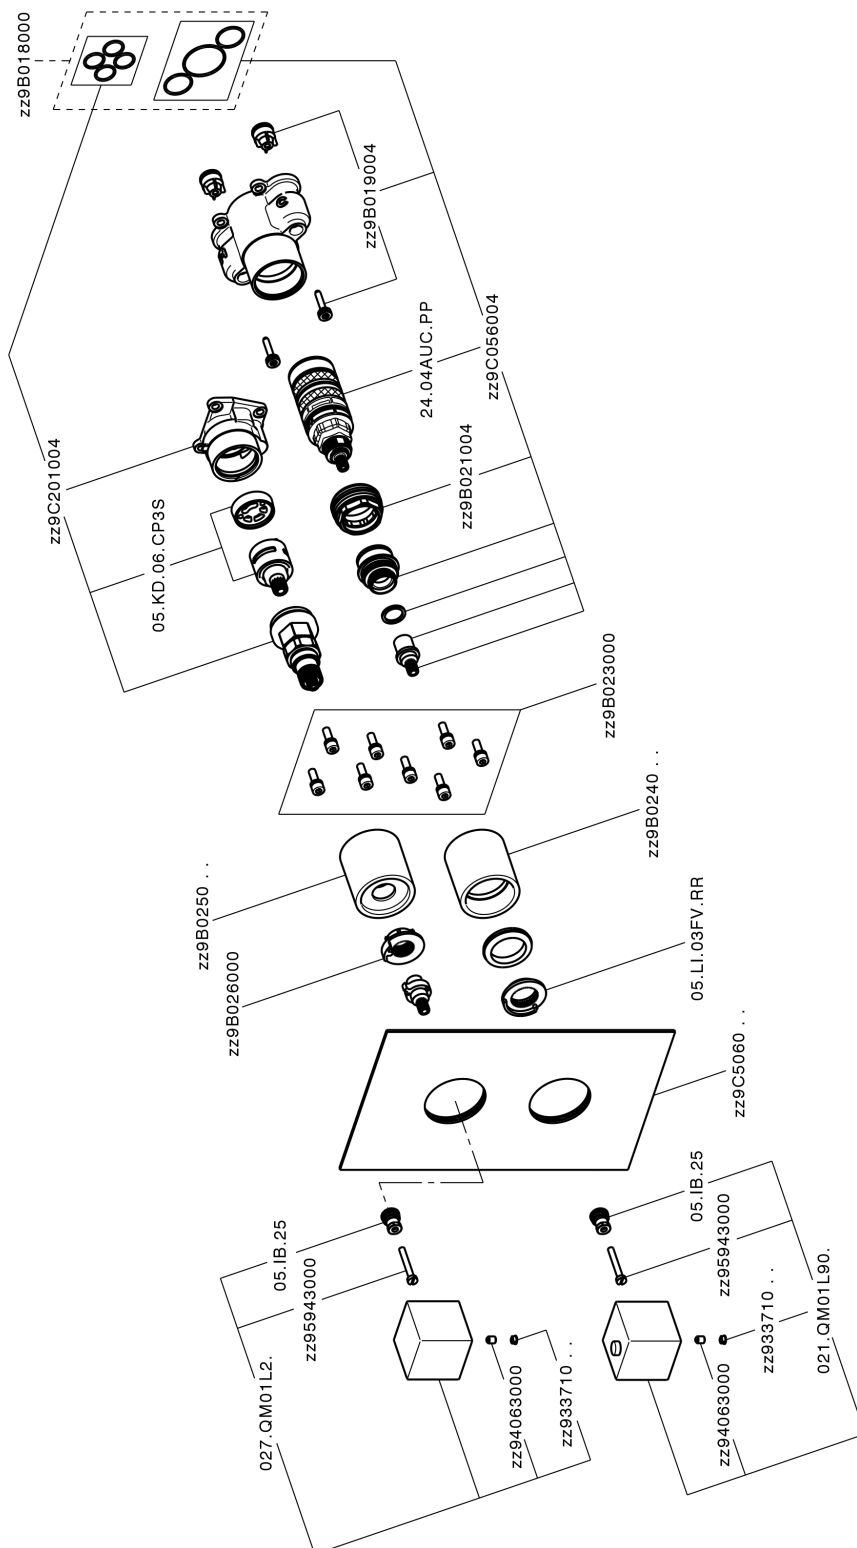

Conjunto Termostático para One-Box ROADSTER ACCENT_RA0BT030

RA0BT030

<https://es.cisal.it/conjunto-termostatico-para-one-box-roadster-accent-ra0bt030>