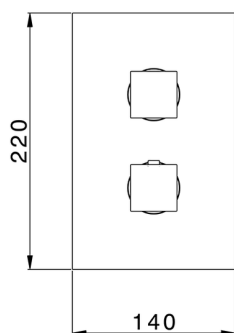

Conjunto Termostático para One-Box ROADSTER ACCENT_RA0BT030

MODELO **RA0BT030**

Conjunto Termostático para One-Box, con deviastop 1-2-3 salidas, profundidad mínima de instalación 67 mm, sin parte empotrada, para art. ZA00B030-ZA00B031