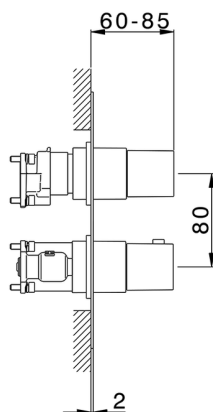

Conjunto Termostático para One-Box ROADSTER ACCENT_RA0BT030

MODELO **RA0BT030**

Conjunto Termostático para One-Box, con deviastop 1-2-3 salidas, profundidad mínima de instalación 67 mm, sin parte empotrada, para art. ZA00B030-ZA00B031

ACABADOS DISPONIBLES

-  **21** 21 Cromo
-  **2B** 2B Niquel Brillo
-  **2F** 2F Niquel Cepillado
-  **2Q** 2Q Black Titanium
-  **40** 40 Negro Mate
-  **4Q** 4Q Blanco Mate

CARACTERÍSTICAS

Recambio Cartucho **24.04A.PP**

Cartucho Termostático Plus P 8X20

Instalación **Empotrado**

Empotrado 2 **ZA00B031**

ZA00B030

DeviaStop

La tecnología Cisol DeviaStop le permite ajustar el caudal de agua y dirigirla hacia la salida elegida (rociador superior, ducha de mano, etc.).