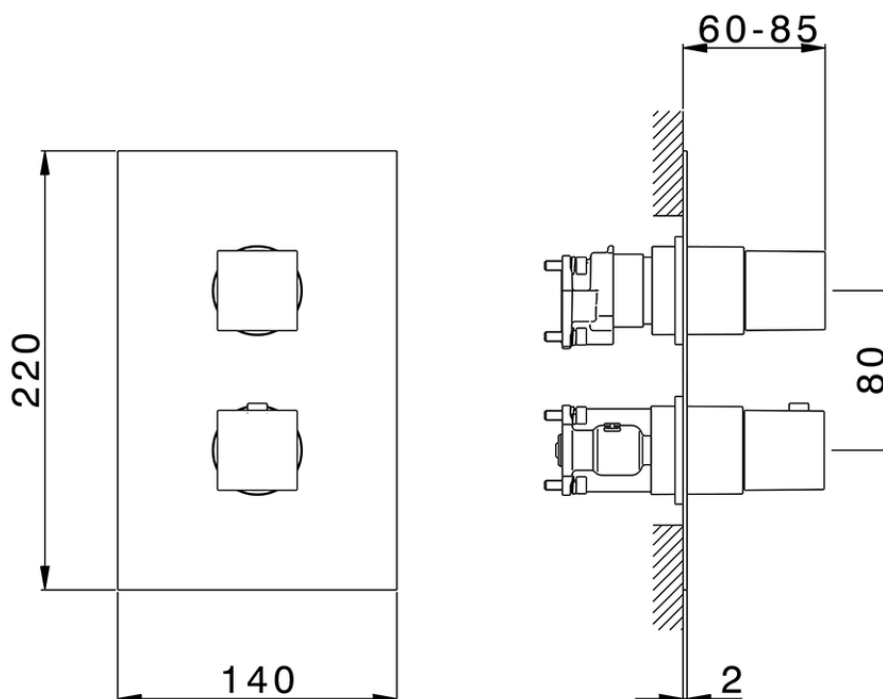

Conjunto Termostático para One-Box ROADSTER ACCENT_RA0BT030

RA0BT030

<https://es.cisal.it/conjunto-termostatico-para-one-box-roadster-accent-ra0bt030>

ZA00B031

<https://es.cisal.it/one-box-universal-para-empotrado-one-box-za00b031>

ZA00B030

<https://es.cisal.it/one-box-universal-para-empotrado-one-box-za00b030>

2024-11-21