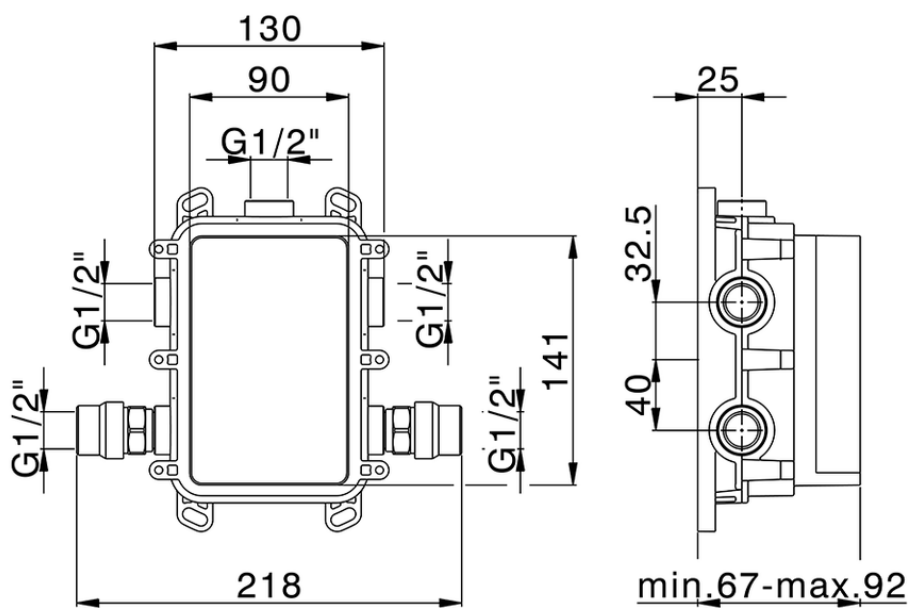

Conjunto Termostático para One-Box ROADSTER ACCENT_RA0BT030

RA0BT030

<https://es.cisal.it/conjunto-termostatico-para-one-box-roadster-accent-ra0bt030>

ZA00B031

<https://es.cisal.it/one-box-universal-para-empotrado-one-box-za00b031>

ZA00B030

<https://es.cisal.it/one-box-universal-para-empotrado-one-box-za00b030>

2024-11-23