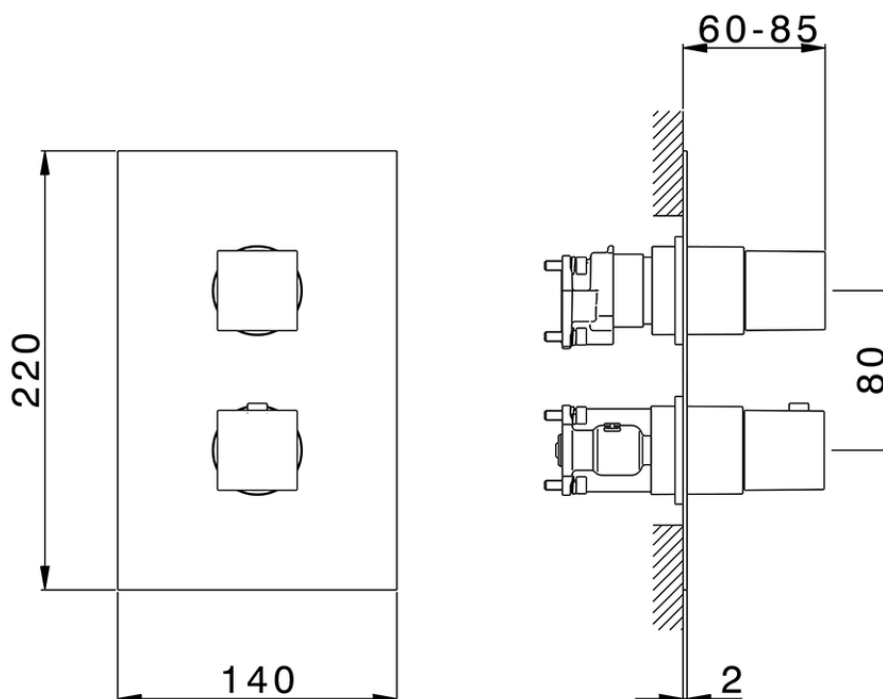

Conjunto Termostático para One-Box ROADSTER ACCENT_RA0BT030

RA0BT030

<https://es.cisal.it/conjunto-termostatico-para-one-box-roadster-accent-ra0bt030>

ZA00B031

<https://es.cisal.it/one-box-universal-para-empotrado-one-box-za00b031>