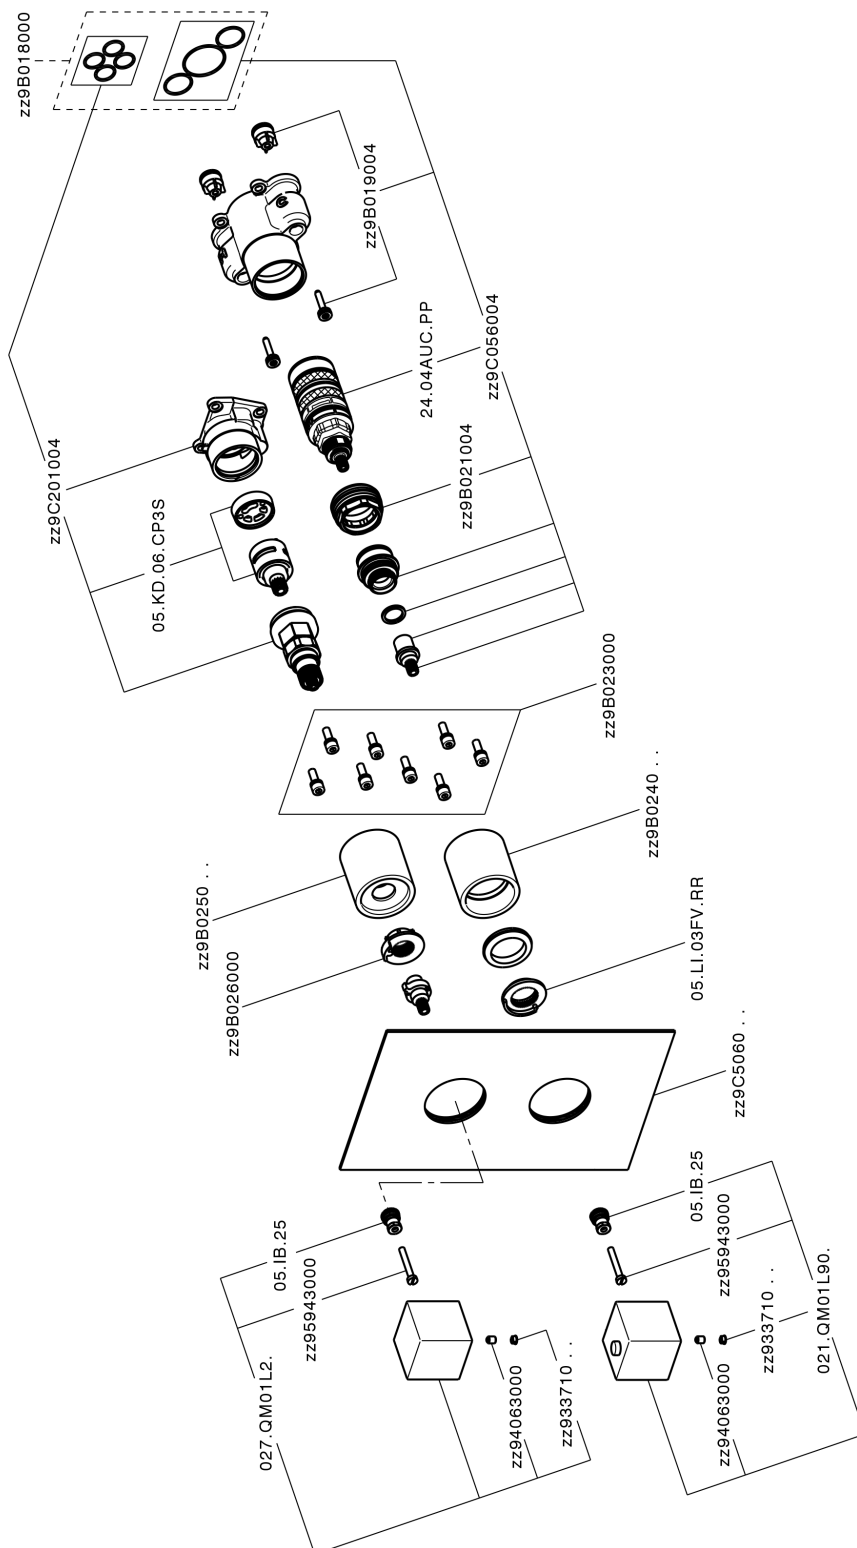

Conjunto Termostático para One-Box ROADSTER ACCENT_RA0BT030

RA0BT030

<https://es.cisal.it/conjunto-termostatico-para-one-box-roadster-accent-ra0bt030>

One-Box Universal para empotrado ONE BOX_ZA00B031

ZA00B031

<https://es.cisal.it/one-box-universal-para-empotrado-one-box-za00b031>

One-Box Universal para empotrado ONE BOX_ZA00B030

ZA00B030

<https://es.cisal.it/one-box-universal-para-empotrado-one-box-za00b030>

2024-11-23