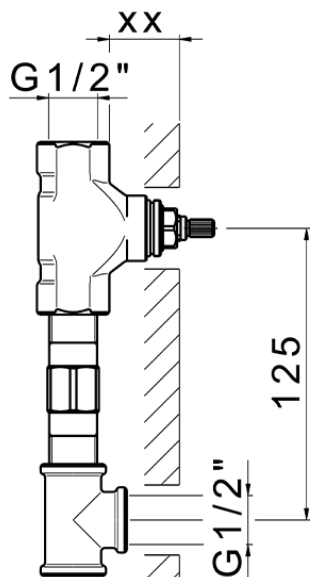

Serie's code	Size XX
CX 1351	20-35
CF 1351	20-35
CX 0331	20-35
CF 0331	20-35
CX 0200	20-35
CF 0200	20-35
BA 1351	20-35
GS 1351	20-35
GL 1351	20-35
MN 1351	20-35
LN 1351	20-35
LV 1351	33-48
LY 1351	33-48
CU 1351	33-48
SM 1351	30-45
AA 1351	10-30
AC 1351	10-30
AR 1351	15-25
PZ 1351	10-30
RG 1351	10-30
TS 1351	10-30
VT 1351	10-30
CS 1351	10-30
WA 1351	45-68
X1 1351	33-45
X2 1351	33-45
X3 1351	33-45
X4 1351	33-45
X5 1351	33-45
RI 1351	20-35
RM 1351	20-35

ZA033510

<https://es.cisal.it/parte-empotrada-lavabo-de-pared-empotradoza033510>

2024-10-18