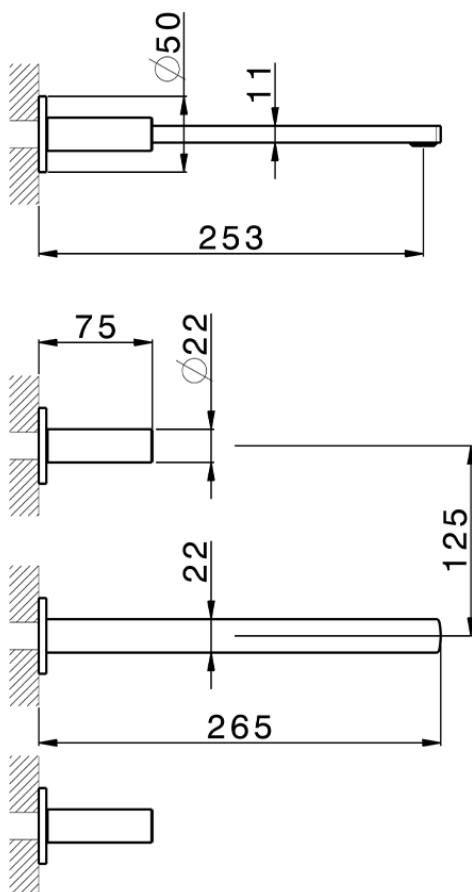

Parte esterna lavabo de pared SMOOTH X32_X4013511

X4013511

<https://es.cisal.it/parte-externa-lavabo-de-pared-smooth-x32x4013511>

Serie's code	Size XX
CX 1351	20-35
CF 1351	20-35
CX 0331	20-35
CF 0331	20-35
CX 0200	20-35
CF 0200	20-35
BA 1351	20-35
GS 1351	20-35
GL 1351	20-35
MN 1351	20-35
LN 1351	20-35
LV 1351	33-48
LY 1351	33-48
CU 1351	33-48
SM 1351	30-45
AA 1351	10-30
AC 1351	10-30
AR 1351	15-25
PZ 1351	10-30
RG 1351	10-30
TS 1351	10-30
VT 1351	10-30
CS 1351	10-30
WA 1351	45-68
X1 1351	33-45
X2 1351	33-45
X3 1351	33-45
X4 1351	33-45
X5 1351	33-45
RI 1351	20-35
RM 1351	20-35

Limiti di tolleranza superficie piastrelle
 Adjustment limits for finished tile surface
 Limites de tolérance surface carrelage
 Fliesenoberfläche
 Superficie del azulejo

ZA033510

<https://es.cisal.it/parte-empotrada-lavabo-de-pared-empotradoza033510>