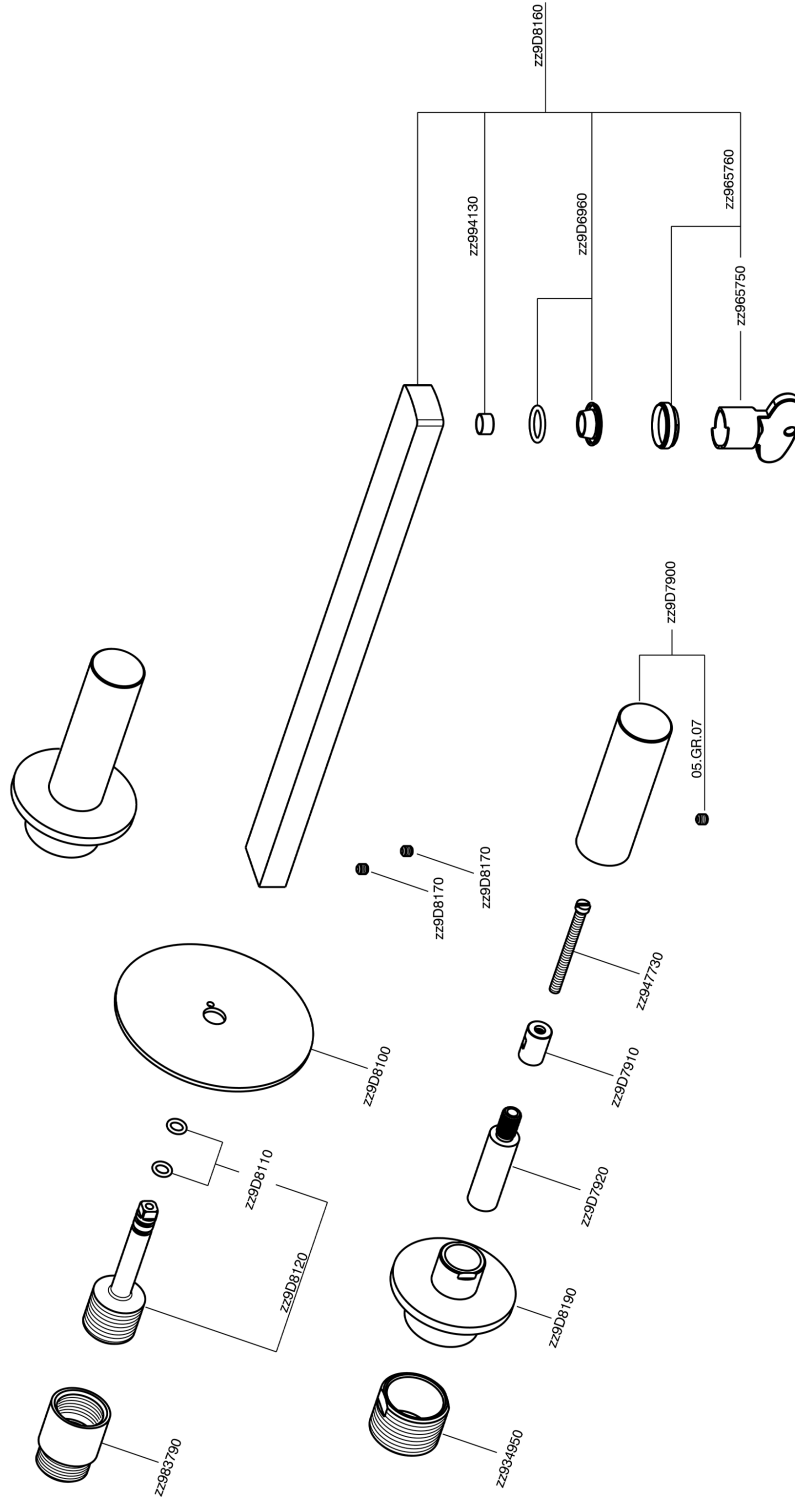

Parte esterna lavabo de pared SMOOTH X32_X4013511

X4013511

<https://es.cisal.it/parte-externa-lavabo-de-pared-smooth-x32x4013511>

Parte empotrada lavabo de pared EMPOTRADO_ZA033510

ZA033510

<https://es.cisal.it/parte-empotrada-lavabo-de-pared-empotradoza033510>