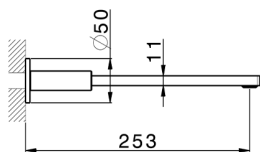

Parte externa lavabo de pared SMOOTH X32_X4013511

MODELO **X4013511**

Parte externa lavabo de pared, sin parte empotrada, para art. ZA033510, con manetas lisa, Inox AISI 316L

ACABADOS DISPONIBLES

-  **5H** 5H Dark Brass Brushed
-  **5L** 5L Brushed Black Titanium
-  **5N** 5N Oro Rosa Cepillado
-  **D1** D1 Inox Cepillado

CARACTERÍSTICAS

Instalación **Empotrado**
 Empotrado 1 **ZA033510**

Parte externa lavabo de pared SMOOTH X32_X4013511

X4013511

<https://es.cisal.it/parte-externa-lavabo-de-pared-smooth-x32x4013511>

Parte empotrada lavabo de pared EMPOTRADO_ZA033510

MODELO **ZA033510**

Parte empotrada lavabo de pared, con dos monturas de apertura hacia la derecha

ACABADOS DISPONIBLES

CARACTERÍSTICAS

Empotrado **1**

2024-10-18