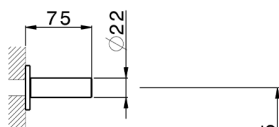

Parte externa lavabo de pared SMOOTH X32_X4013511

MODELO **X4013511**

Parte externa lavabo de pared, sin parte empotrada, para art. ZA033510, con manetas lisa, Inox AISI 316L

ACABADOS DISPONIBLES

-  **5H** 5H Dark Brass Brushed
-  **5L** 5L Brushed Black Titanium
-  **5N** 5N Oro Rosa Cepillado
-  **D1** D1 Inox Cepillado

CARACTERÍSTICAS

Instalación **Empotrado**
 Empotrado 1 **ZA033510**

Parte externa lavabo de pared SMOOTH X32_X4013511

X4013511

<https://es.cisal.it/parte-externa-lavabo-de-pared-smooth-x32x4013511>

Parte empotrada lavabo de pared EMPOTRADO_ZA033510

MODELO **ZA033510**

Parte empotrada lavabo de pared, con dos monturas de apertura hacia la derecha

ACABADOS DISPONIBLES

CARACTERÍSTICAS

Empotrado **1**

2024-10-18