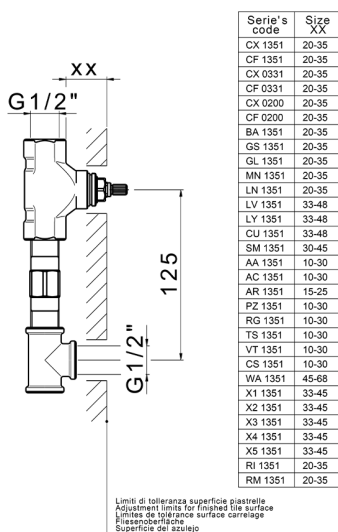

Parte externa lavabo de pared SMOOTH X32_X4013511

MODELO **X4013511**

Parte externa lavabo de pared, sin parte empotrada, para art. ZA033510, con manetas lisa, Inox AISI 316L

ACABADOS DISPONIBLES

-  **5H** 5H Dark Brass Brushed
-  **5L** 5L Brushed Black Titanium
-  **5N** 5N Oro Rosa Cepillado
-  **D1** D1 Inox Cepillado

CARACTERÍSTICAS

Instalación **Empotrado**
 Empotrado 1 **ZA033510**

Parte externa lavabo de pared SMOOTH X32_X4013511

X4013511

<https://es.cisal.it/parte-externa-lavabo-de-pared-smooth-x32x4013511>

Parte empotrada lavabo de pared EMPOTRADO_ZA033510

MODELO **ZA033510**

Parte empotrada lavabo de pared, con dos monturas de apertura hacia la derecha

ACABADOS DISPONIBLES

CARACTERÍSTICAS

Empotrado **1**

2024-10-18