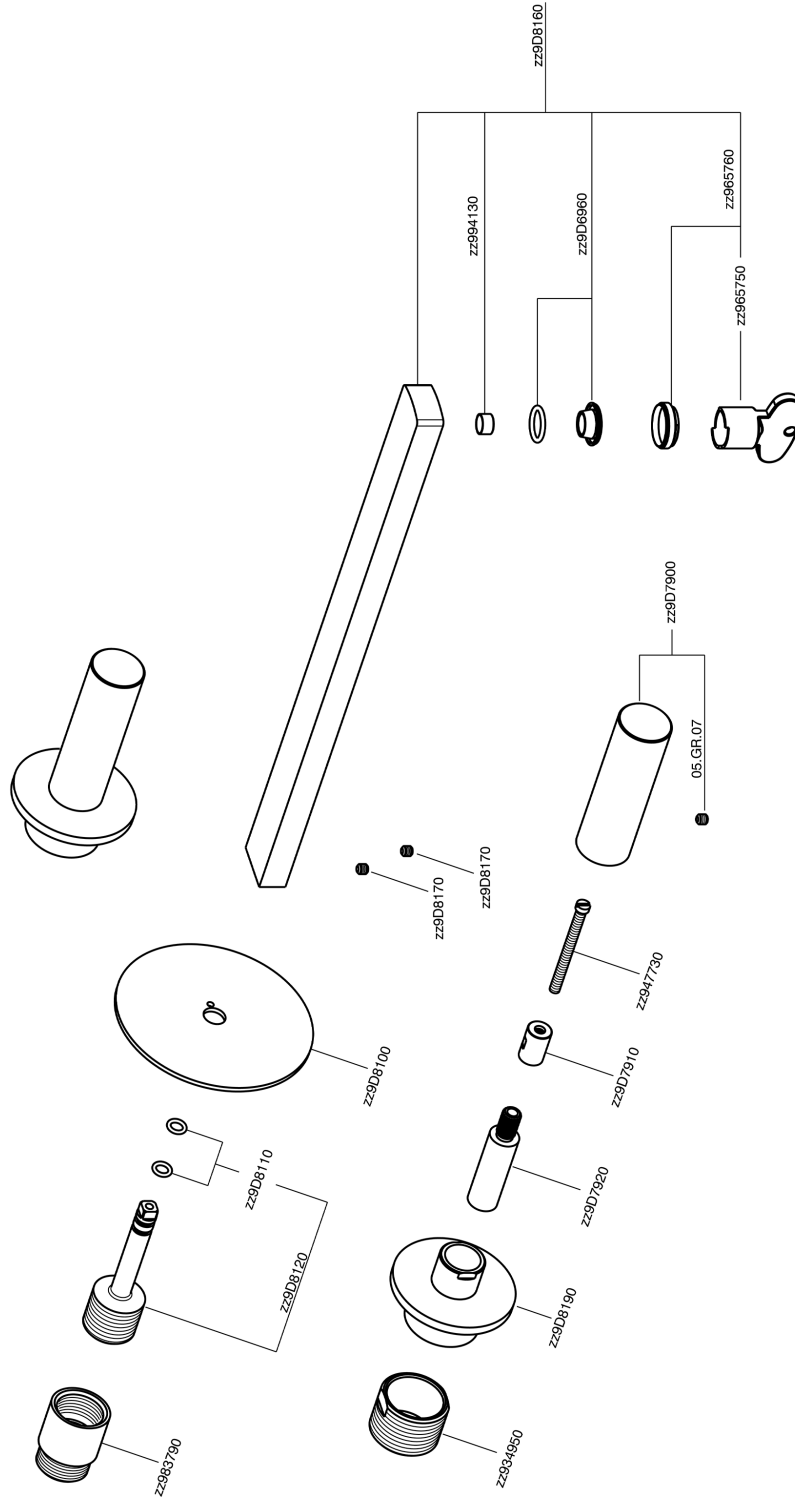

Parte externa lavabo de pared SMOOTH X32_X4013511

MODELO **X4013511**

Parte externa lavabo de pared, sin parte empotrada, para art. ZA033510, con manetas lisa, Inox AISI 316L

ACABADOS DISPONIBLES

-  **5H** 5H Dark Brass Brushed
-  **5L** 5L Brushed Black Titanium
-  **5N** 5N Oro Rosa Cepillado
-  **D1** D1 Inox Cepillado

CARACTERÍSTICAS

Instalación **Empotrado**
 Empotrado 1 **ZA033510**

Parte externa lavabo de pared SMOOTH X32_X4013511

X4013511

<https://es.cisal.it/parte-externa-lavabo-de-pared-smooth-x32x4013511>

Parte empotrada lavabo de pared EMPOTRADO_ZA033510

MODELO **ZA033510**

Parte empotrada lavabo de pared, con dos monturas de apertura hacia la derecha

ACABADOS DISPONIBLES

CARACTERÍSTICAS

Empotrado **1**

2024-10-18