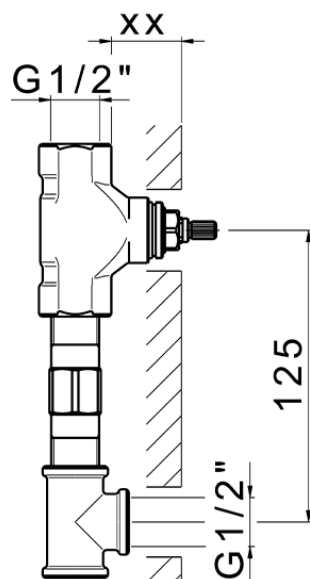

Serie's code	Size XX
CX 1351	20-35
CF 1351	20-35
CX 0331	20-35
CF 0331	20-35
CX 0200	20-35
CF 0200	20-35
BA 1351	20-35
GS 1351	20-35
GL 1351	20-35
MN 1351	20-35
LN 1351	20-35
LV 1351	33-48
LY 1351	33-48
CU 1351	33-48
SM 1351	30-45
AA 1351	10-30
AC 1351	10-30
AR 1351	15-25
PZ 1351	10-30
RG 1351	10-30
TS 1351	10-30
VT 1351	10-30
CS 1351	10-30
WA 1351	45-68
X1 1351	33-45
X2 1351	33-45
X3 1351	33-45
X4 1351	33-45
X5 1351	33-45
RI 1351	20-35
RM 1351	20-35

ZA033510

<https://es.cisal.it/parte-empotrada-lavabo-de-pared-empotradoza033510>

2024-10-18