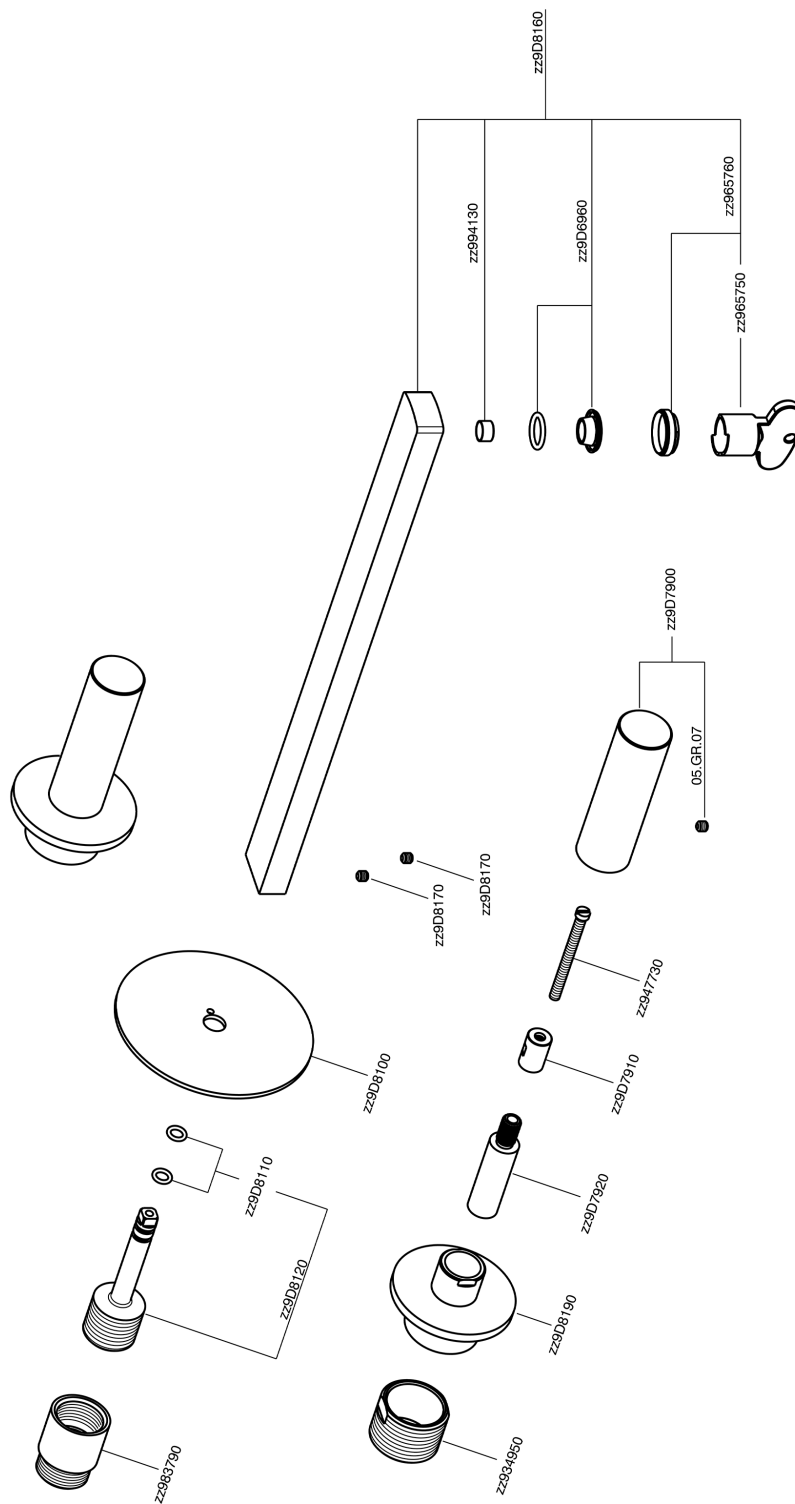

Parte esterna lavabo de pared SMOOTH X32_X4013511

X4013511

<https://es.cisal.it/parte-externa-lavabo-de-pared-smooth-x32x4013511>

Parte empotrada lavabo de pared EMPOTRADO_ZA033510

ZA033510

<https://es.cisal.it/parte-empotrada-lavabo-de-pared-empotradoza033510>

2024-10-18