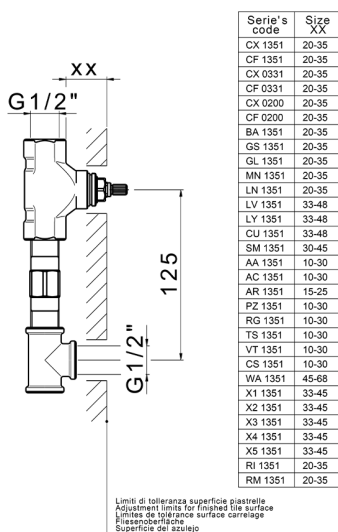

Parte externa lavabo de pared SMOOTH X32_X4013511

MODELO **X4013511**

Parte externa lavabo de pared, sin parte empotrada, para art. ZA033510, con manetas lisas, Inox AISI 316L

ACABADOS DISPONIBLES

-  **5H** 5H Dark Brass Brushed
-  **5L** 5L Brushed Black Titanium
-  **5N** 5N Oro Rosa Cepillado
-  **D1** D1 Inox Cepillado

CARACTERÍSTICAS

Instalación **Empotrado**
Empotrado 1 **ZA033510**

Parte externa lavabo de pared SMOOTH X32_X4013511

X4013511

<https://es.cisal.it/parte-externa-lavabo-de-pared-smooth-x32x4013511>

Parte empotrada lavabo de pared EMPOTRADO_ZA033510

MODELO **ZA033510**

Parte empotrada lavabo de pared, con dos monturas de apertura hacia la derecha

ACABADOS DISPONIBLES

CARACTERÍSTICAS

Empotrado **1**

2024-10-18