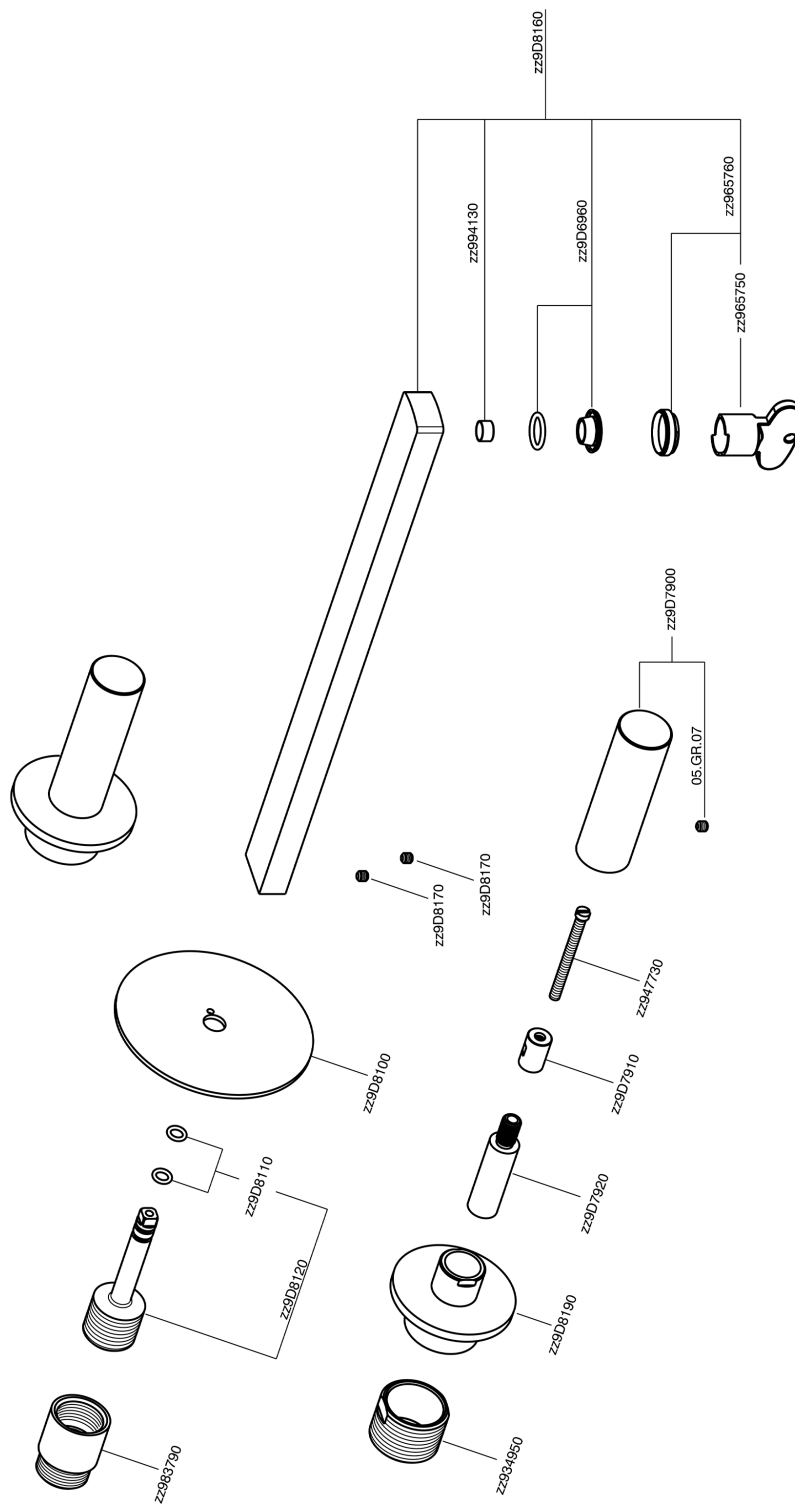

Parte externa lavabo de pared SMOOTH X32_X4013511

MODELO **X4013511**

Parte externa lavabo de pared, sin parte empotrada, para art. ZA033510, con manetas lisas, Inox AISI 316L

ACABADOS DISPONIBLES

-  **5H** 5H Dark Brass Brushed
-  **5L** 5L Brushed Black Titanium
-  **5N** 5N Oro Rosa Cepillado
-  **D1** D1 Inox Cepillado

CARACTERÍSTICAS

Instalación **Empotrado**
Empotrado 1 **ZA033510**

Parte externa lavabo de pared SMOOTH X32_X4013511

X4013511

<https://es.cisal.it/parte-externa-lavabo-de-pared-smooth-x32x4013511>

Parte empotrada lavabo de pared EMPOTRADO_ZA033510

MODELO **ZA033510**

Parte empotrada lavabo de pared, con dos monturas de apertura hacia la derecha

ACABADOS DISPONIBLES

CARACTERÍSTICAS

Empotrado **1**

2024-10-18