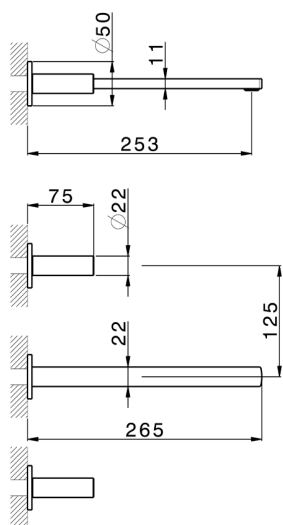

Parte externa lavabo de pared SMOOTH X32_X4013511

MODELO **X4013511**

Parte externa lavabo de pared, sin parte empotrada, para art. ZA033510, con manetas lisas, Inox AISI 316L

ACABADOS DISPONIBLES

-  **5H** 5H Dark Brass Brushed
-  **5L** 5L Brushed Black Titanium
-  **5N** 5N Oro Rosa Cepillado
-  **D1** D1 Inox Cepillado

CARACTERÍSTICAS

Instalación **Empotrado**
Empotrado 1 **ZA033510**

Parte externa lavabo de pared SMOOTH X32_X4013511

X4013511

<https://es.cisal.it/parte-externa-lavabo-de-pared-smooth-x32x4013511>

Parte empotrada lavabo de pared EMPOTRADO_ZA033510

MODELO **ZA033510**

Parte empotrada lavabo de pared, con dos monturas de apertura hacia la derecha

ACABADOS DISPONIBLES

CARACTERÍSTICAS

Empotrado **1**

2024-10-18