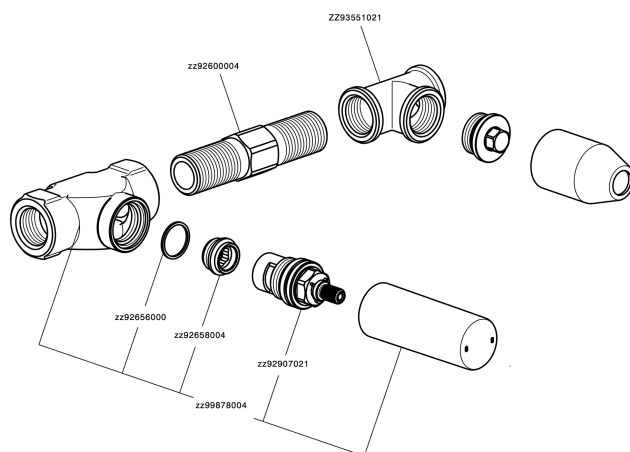

Parte externa lavabo de pared SMOOTH X32_X4013511

X4013511

<https://es.cisal.it/parte-externa-lavabo-de-pared-smooth-x32x4013511>

Parte empotrada lavabo de pared EMPOTRADO_ZA033510

ZA033510

<https://es.cisal.it/parte-empotrada-lavabo-de-pared-empotradoza033510>