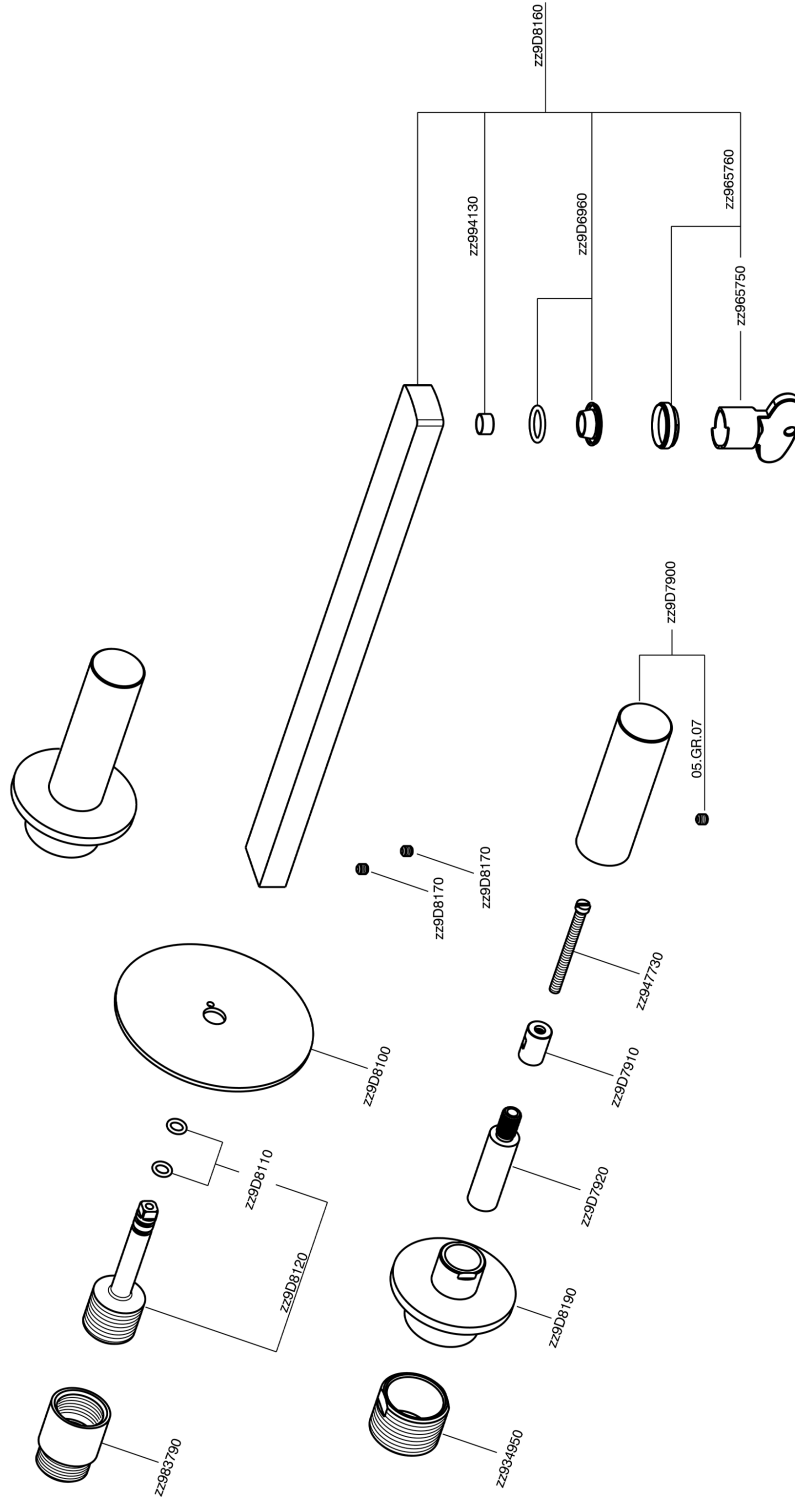

Parte externa lavabo de pared SMOOTH X32_X4013511

X4013511

<https://es.cisal.it/parte-externa-lavabo-de-pared-smooth-x32x4013511>

Parte empotrada lavabo de pared EMPOTRADO_ZA033510

ZA033510

<https://es.cisal.it/parte-empotrada-lavabo-de-pared-empotradoza033510>