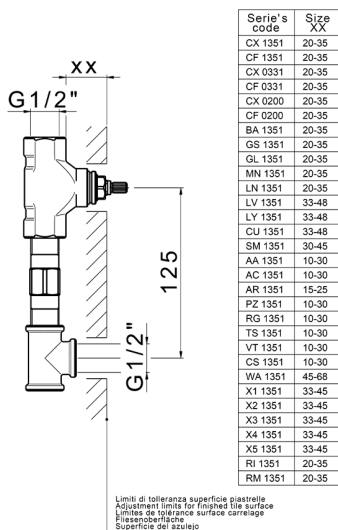

Parte externa lavabo de pared SMOOTH X32_X4013511

MODELO **X4013511**

Parte externa lavabo de pared, sin parte empotrada, para art. ZA033510, con manetas lisas, Inox AISI 316L

ACABADOS DISPONIBLES

-  **5H** 5H Dark Brass Brushed
-  **5L** 5L Brushed Black Titanium
-  **5N** 5N Oro Rosa Cepillado
-  **D1** D1 Inox Cepillado

CARACTERÍSTICAS

Instalación **Empotrado**
Empotrado 1 **ZA033510**

Parte esterna lavabo de pared SMOOTH X32_X4013511

X4013511

<https://es.cisal.it/parte-externa-lavabo-de-pared-smooth-x32x4013511>

Parte empotrada lavabo de pared EMPOTRADO_ZA033510

MODELO **ZA033510**

Parte empotrada lavabo de pared, con dos monturas de apertura hacia la derecha

ACABADOS DISPONIBLES

CARACTERÍSTICAS

Empotrado **1**

2024-10-18