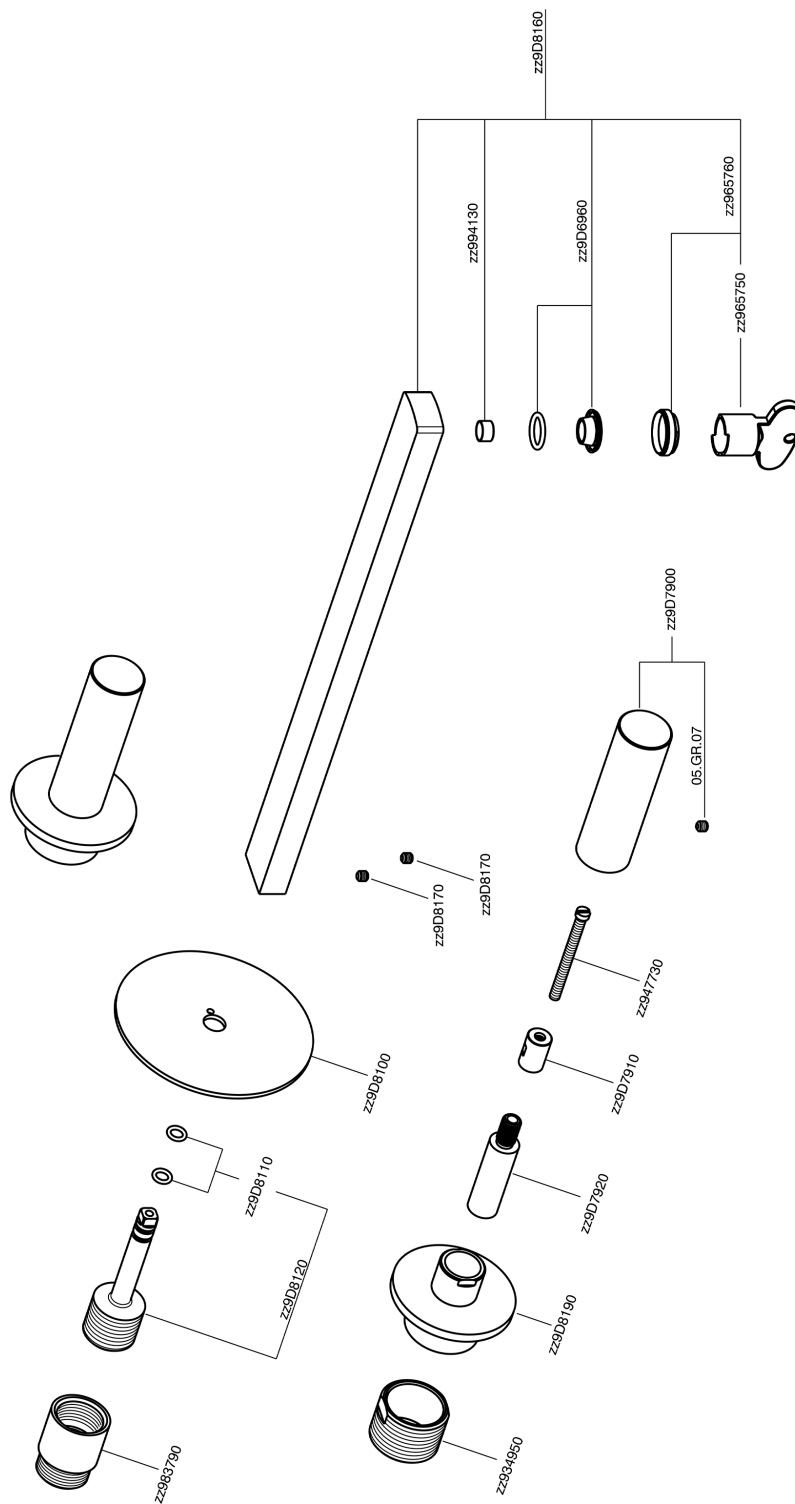

Parte externa lavabo de pared SMOOTH X32_X4013511

MODELO **X4013511**

Parte externa lavabo de pared, sin parte empotrada, para art. ZA033510, con manetas lisas, Inox AISI 316L

ACABADOS DISPONIBLES

-  **5H** 5H Dark Brass Brushed
-  **5L** 5L Brushed Black Titanium
-  **5N** 5N Oro Rosa Cepillado
-  **D1** D1 Inox Cepillado

CARACTERÍSTICAS

Instalación **Empotrado**
Empotrado 1 **ZA033510**

Parte esterna lavabo de pared SMOOTH X32_X4013511

X4013511

<https://es.cisal.it/parte-externa-lavabo-de-pared-smooth-x32x4013511>

Parte empotrada lavabo de pared EMPOTRADO_ZA033510

MODELO **ZA033510**

Parte empotrada lavabo de pared, con dos monturas de apertura hacia la derecha

ACABADOS DISPONIBLES

CARACTERÍSTICAS

Empotrado **1**

2024-10-18