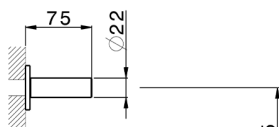

Parte externa lavabo de pared SMOOTH X32_X4013511

MODELO **X4013511**

Parte externa lavabo de pared, sin parte empotrada, para art. ZA033510, con manetas lisas, Inox AISI 316L

ACABADOS DISPONIBLES

-  **5H** 5H Dark Brass Brushed
-  **5L** 5L Brushed Black Titanium
-  **5N** 5N Oro Rosa Cepillado
-  **D1** D1 Inox Cepillado

CARACTERÍSTICAS

Instalación **Empotrado**
Empotrado 1 **ZA033510**

Parte esterna lavabo de pared SMOOTH X32_X4013511

X4013511

<https://es.cisal.it/parte-externa-lavabo-de-pared-smooth-x32x4013511>

Parte empotrada lavabo de pared EMPOTRADO_ZA033510

MODELO **ZA033510**

Parte empotrada lavabo de pared, con dos monturas de apertura hacia la derecha

ACABADOS DISPONIBLES

CARACTERÍSTICAS

Empotrado **1**

2024-10-18