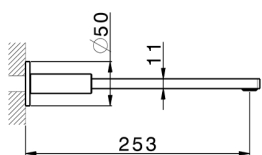

Parte externa lavabo de pared SMOOTH X32_X4013511

MODELO **X4013511**

Parte externa lavabo de pared, sin parte empotrada, para art. ZA033510, con manetas lisas, Inox AISI 316L

ACABADOS DISPONIBLES

-  **5H** 5H Dark Brass Brushed
-  **5L** 5L Brushed Black Titanium
-  **5N** 5N Oro Rosa Cepillado
-  **D1** D1 Inox Cepillado

CARACTERÍSTICAS

Instalación **Empotrado**
Empotrado 1 **ZA033510**

Parte esterna lavabo de pared SMOOTH X32_X4013511

X4013511

<https://es.cisal.it/parte-externa-lavabo-de-pared-smooth-x32x4013511>

Parte empotrada lavabo de pared EMPOTRADO_ZA033510

MODELO **ZA033510**

Parte empotrada lavabo de pared, con dos monturas de apertura hacia la derecha

ACABADOS DISPONIBLES

CARACTERÍSTICAS

Empotrado **1**

2024-10-18