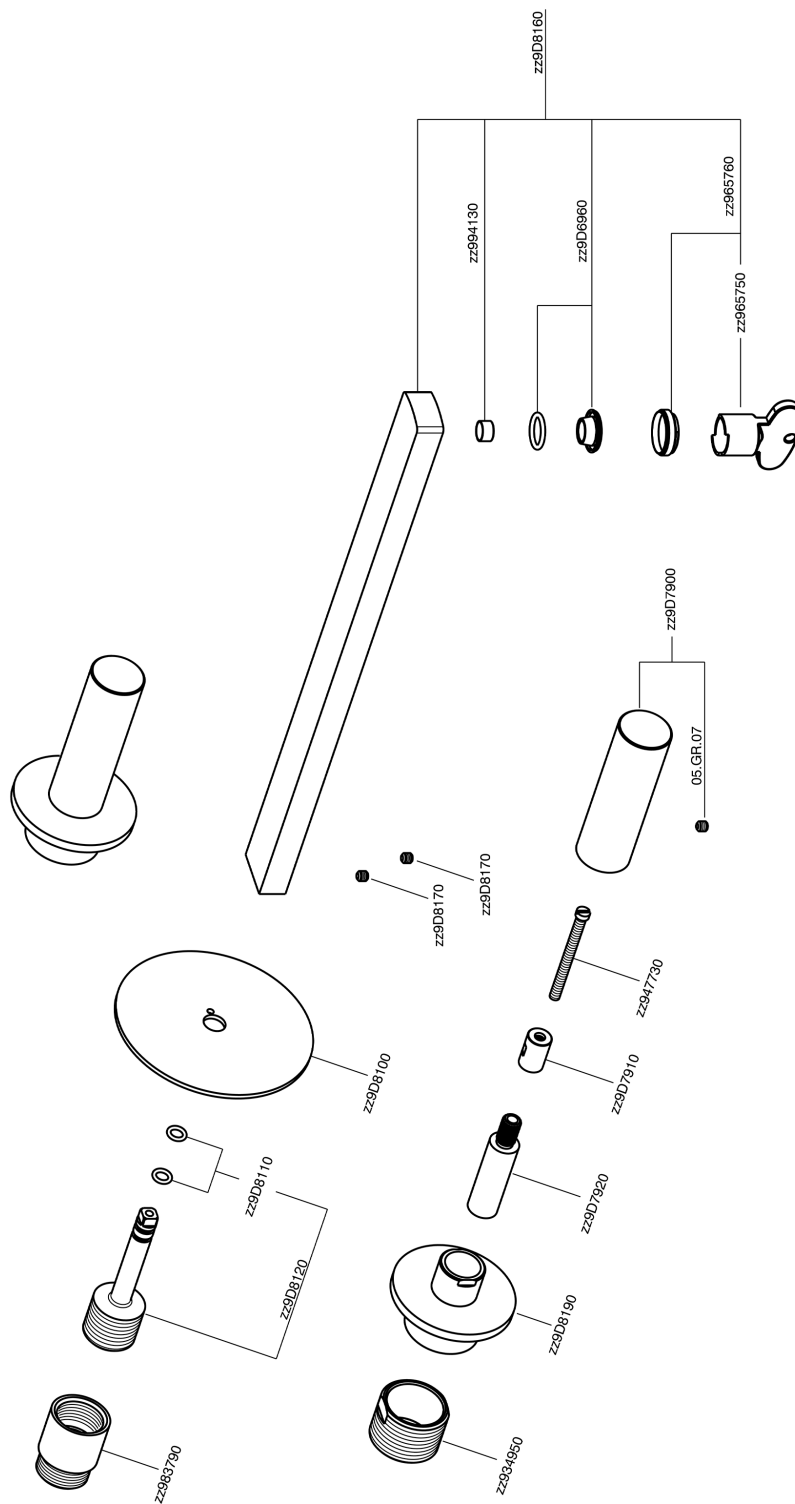

Parte externa lavabo de pared SMOOTH X32_X4013511

X4013511

<https://es.cisal.it/parte-externa-lavabo-de-pared-smooth-x32x4013511>

Parte empotrada lavabo de pared EMPOTRADO_ZA033510

ZA033510

<https://es.cisal.it/parte-empotrada-lavabo-de-pared-empotradoza033510>

2024-10-18