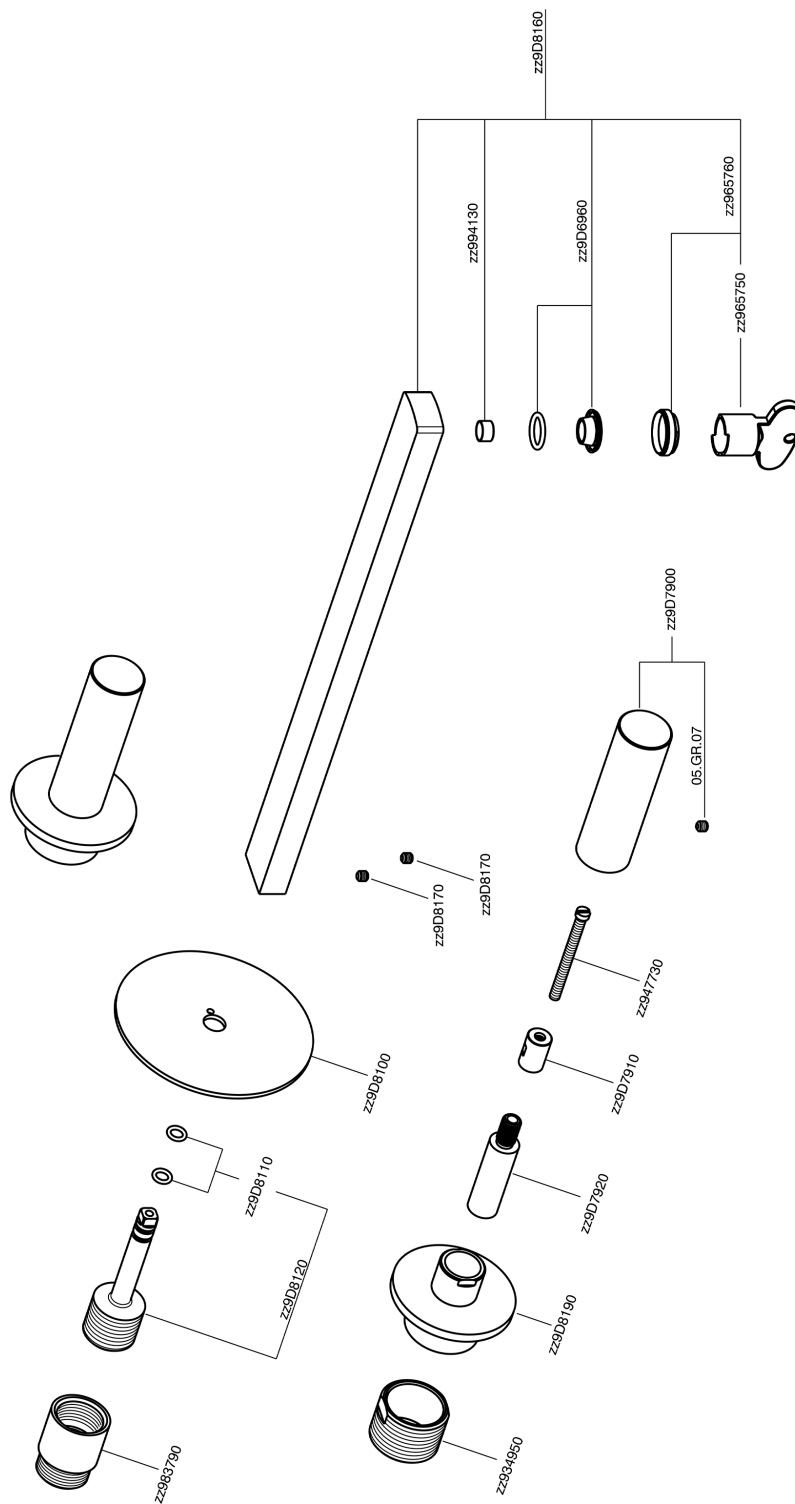

Parte externa lavabo de pared SMOOTH X32_X4013511

MODELO **X4013511**

Parte externa lavabo de pared, sin parte empotrada, para art. ZA033510, con manetas lisa, Inox AISI 316L

ACABADOS DISPONIBLES

- 
5H 5H Dark Brass Brushed
- 
5L 5L Brushed Black Titanium
- 
5N 5N Oro Rosa Cepillado
- 
D1 D1 Inox Cepillado

CARACTERÍSTICAS

Instalación **Empotrado**
 Empotrado 1 **ZA033510**

Parte externa lavabo de pared SMOOTH X32_X4013511

X4013511

<https://es.cisal.it/parte-externa-lavabo-de-pared-smooth-x32x4013511>

Parte empotrada lavabo de pared EMPOTRADO_ZA033510

MODELO **ZA033510**

Parte empotrada lavabo de pared, con dos monturas de apertura hacia la derecha

ACABADOS DISPONIBLES

CARACTERÍSTICAS

Empotrado **1**

2024-10-18