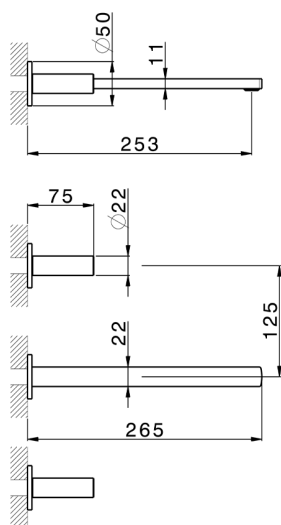

Parte externa lavabo de pared SMOOTH X32_X4013511

MODELO **X4013511**

Parte externa lavabo de pared, sin parte empotrada, para art. ZA033510, con manetas lisa, Inox AISI 316L

ACABADOS DISPONIBLES

- 
5H 5H Dark Brass Brushed
- 
5L 5L Brushed Black Titanium
- 
5N 5N Oro Rosa Cepillado
- 
D1 D1 Inox Cepillado

CARACTERÍSTICAS

Instalación **Empotrado**
 Empotrado 1 **ZA033510**

Parte externa lavabo de pared SMOOTH X32_X4013511

X4013511

<https://es.cisal.it/parte-externa-lavabo-de-pared-smooth-x32x4013511>

Parte empotrada lavabo de pared EMPOTRADO_ZA033510

MODELO **ZA033510**

Parte empotrada lavabo de pared, con dos monturas de apertura hacia la derecha

ACABADOS DISPONIBLES

CARACTERÍSTICAS

Empotrado **1**

2024-10-18