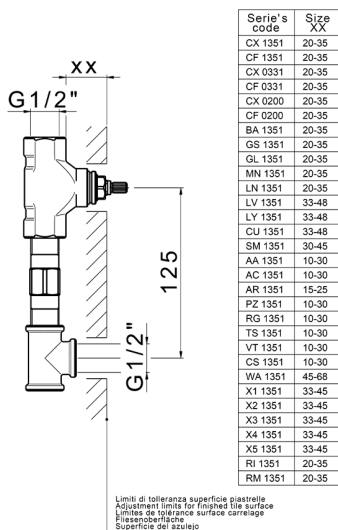

Parte externa lavabo de pared SMOOTH X32_X4013511

MODELO **X4013511**

Parte externa lavabo de pared, sin parte empotrada, para art. ZA033510, con manetas lisa, Inox AISI 316L

ACABADOS DISPONIBLES

- 
5H 5H Dark Brass Brushed
- 
5L 5L Brushed Black Titanium
- 
5N 5N Oro Rosa Cepillado
- 
D1 D1 Inox Cepillado

CARACTERÍSTICAS

Instalación **Empotrado**
 Empotrado 1 **ZA033510**

Parte externa lavabo de pared SMOOTH X32_X4013511

X4013511

<https://es.cisal.it/parte-externa-lavabo-de-pared-smooth-x32x4013511>

Parte empotrada lavabo de pared EMPOTRADO_ZA033510

MODELO **ZA033510**

Parte empotrada lavabo de pared, con dos monturas de apertura hacia la derecha

ACABADOS DISPONIBLES

CARACTERÍSTICAS

Empotrado **1**

2024-10-18