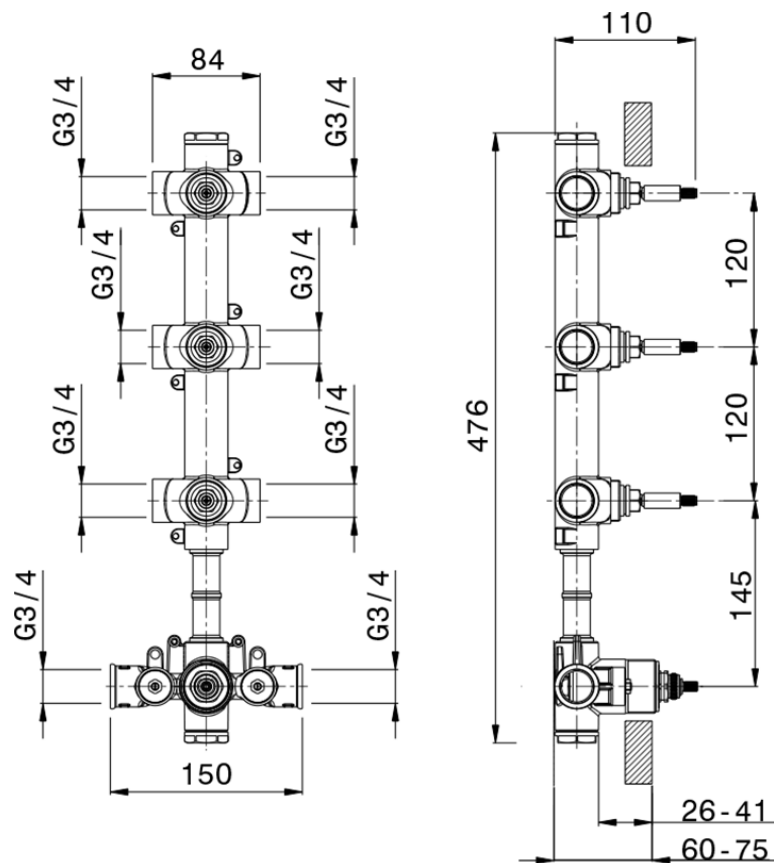

Parte externa termostático ducha 3 funciones WELLNESS_GS00R300

GS00R300

<https://es.cisal.it/parte-externa-termostatico-ducha-3-funciones-wellness-gs00r300>

ZA00V300

<https://es.cisal.it/parte-empotrada-termostatico-3-funciones-empotrado-za00v300>

ZA00R300

<https://es.cisal.it/parte-empotrada-termostatico-3-funciones-empotrado-za00r300>

2026-04-29