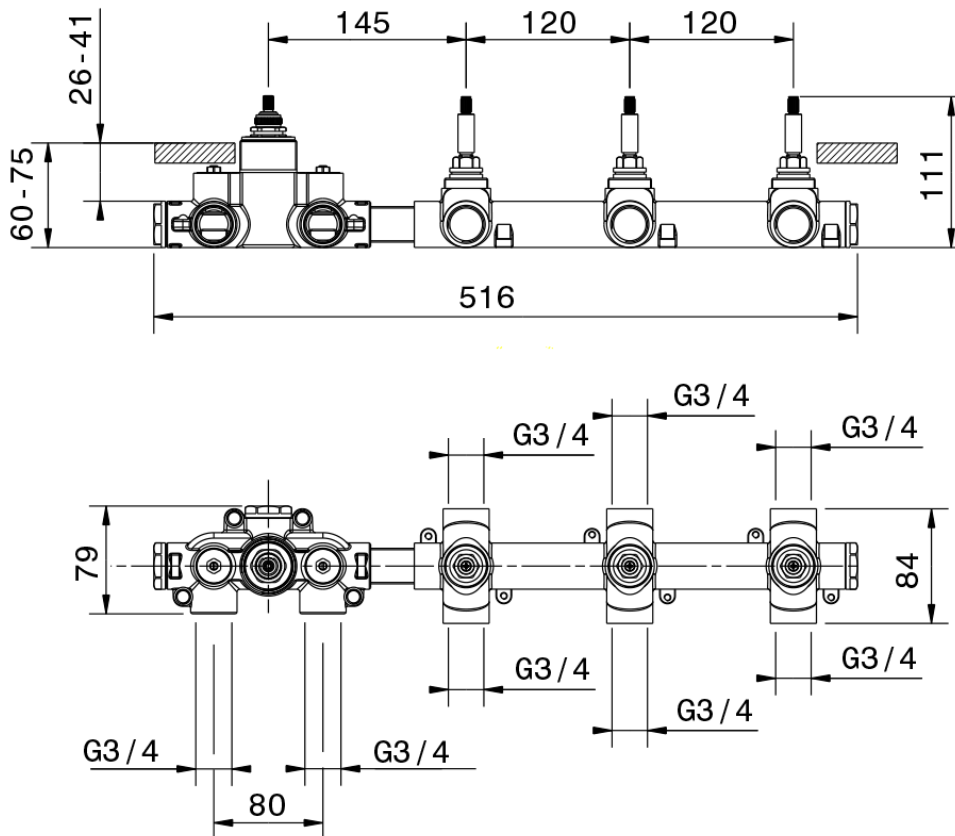

Parte externa termostático ducha 3 funciones WELLNESS_GS00R300

GS00R300

<https://es.cisal.it/parte-externa-termostatico-ducha-3-funciones-wellness-gs00r300>

ZA00V300

<https://es.cisal.it/parte-empotrada-termostatico-3-funciones-empotrado-za00v300>

ZA00R300

<https://es.cisal.it/parte-empotrada-termostatico-3-funciones-empotrado-za00r300>

2026-04-29