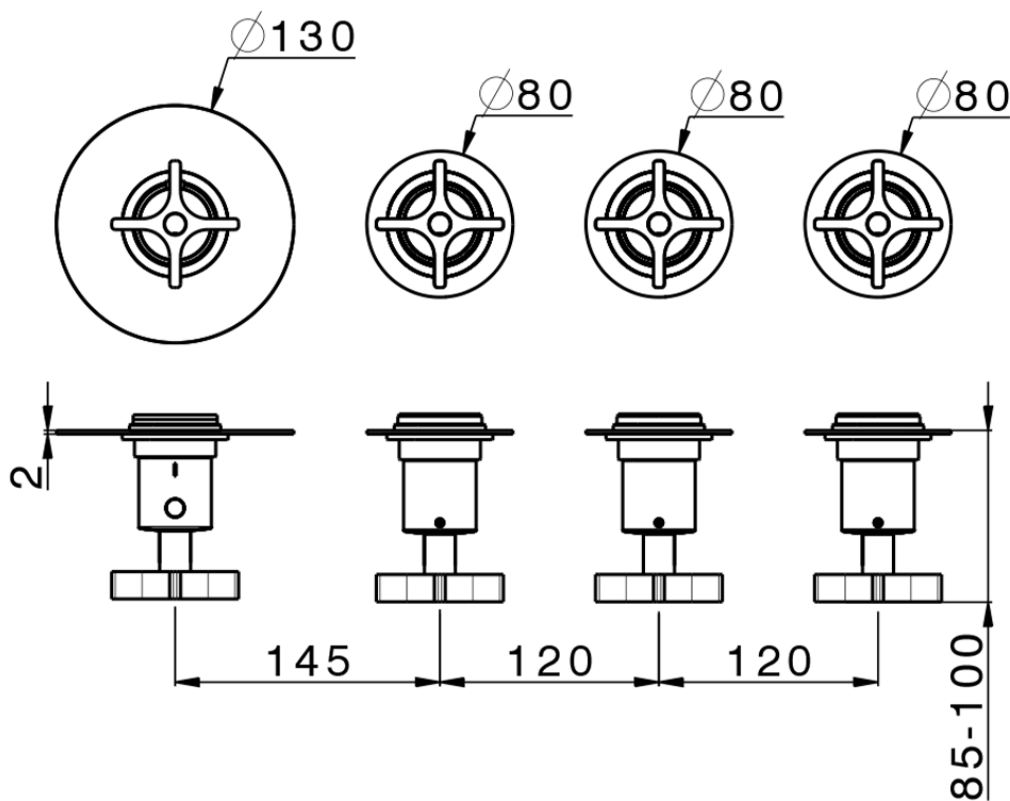

Parte externa termostático ducha 3 funciones WELLNESS_GS00R300

GS00R300

<https://es.cisal.it/parte-externa-termostatico-ducha-3-funciones-wellness-gs00r300>

ZA00V300

<https://es.cisal.it/parte-empotrada-termostatico-3-funciones-empotrado-za00v300>

ZA00R300

<https://es.cisal.it/parte-empotrada-termostatico-3-funciones-empotrado-za00r300>

2026-04-29