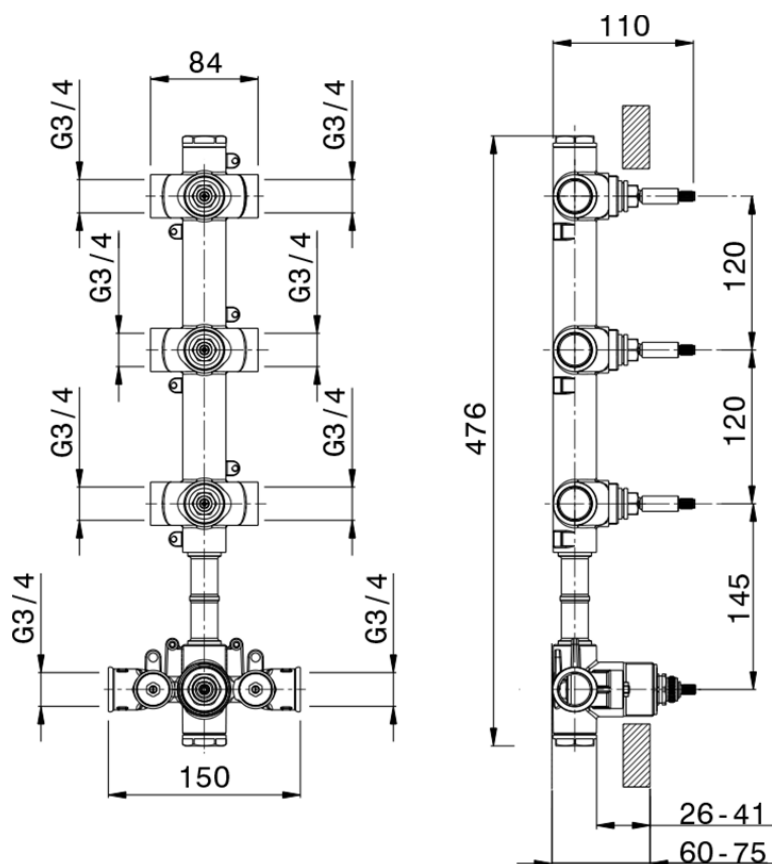

## Parte externa termostático ducha 3 funciones WELLNESS\_GS00R300

GS00R300

<https://es.cisal.it/parte-externa-termostatico-ducha-3-funciones-wellness-gs00r300>

ZA00V300

<https://es.cisal.it/parte-empotrada-termostatico-3-funciones-empotrado-za00v300>

ZA00R300

<https://es.cisal.it/parte-empotrada-termostatico-3-funciones-empotrado-za00r300>

2026-06-19