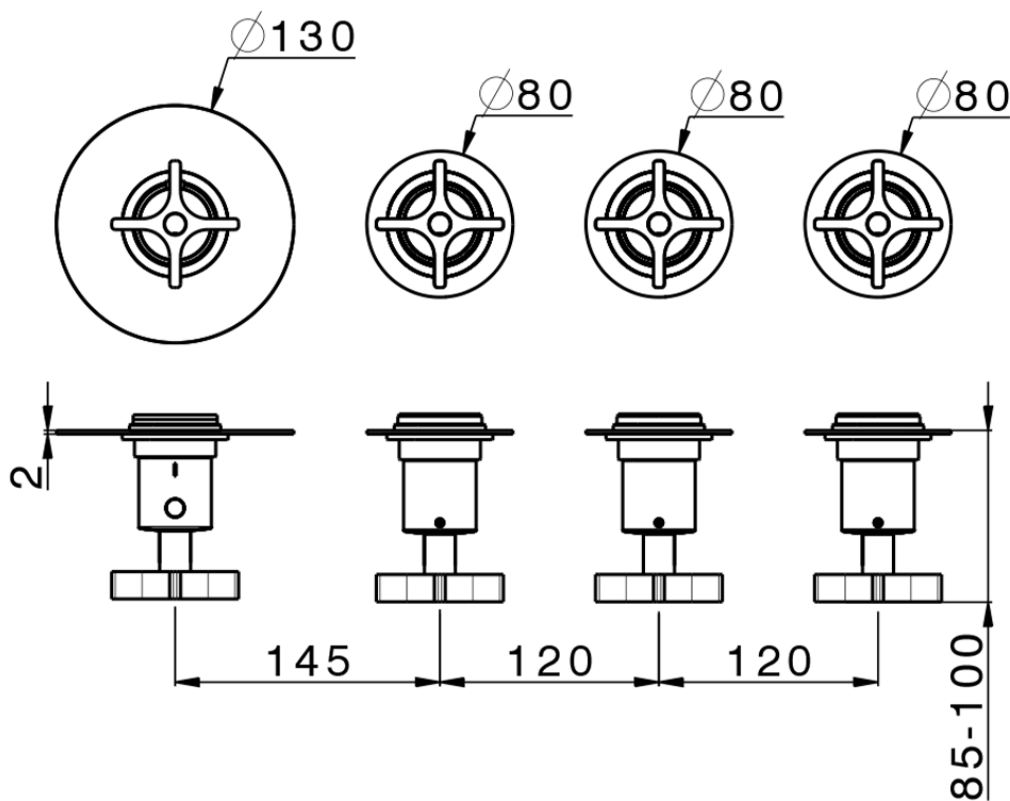

## Parte externa termostático ducha 3 funciones WELLNESS\_GS00R300

GS00R300

<https://es.cisal.it/parte-externa-termostatico-ducha-3-funciones-wellness-gs00r300>

ZA00V300

<https://es.cisal.it/parte-empotrada-termostatico-3-funciones-empotrado-za00v300>

ZA00R300

<https://es.cisal.it/parte-empotrada-termostatico-3-funciones-empotrado-za00r300>

2026-06-19