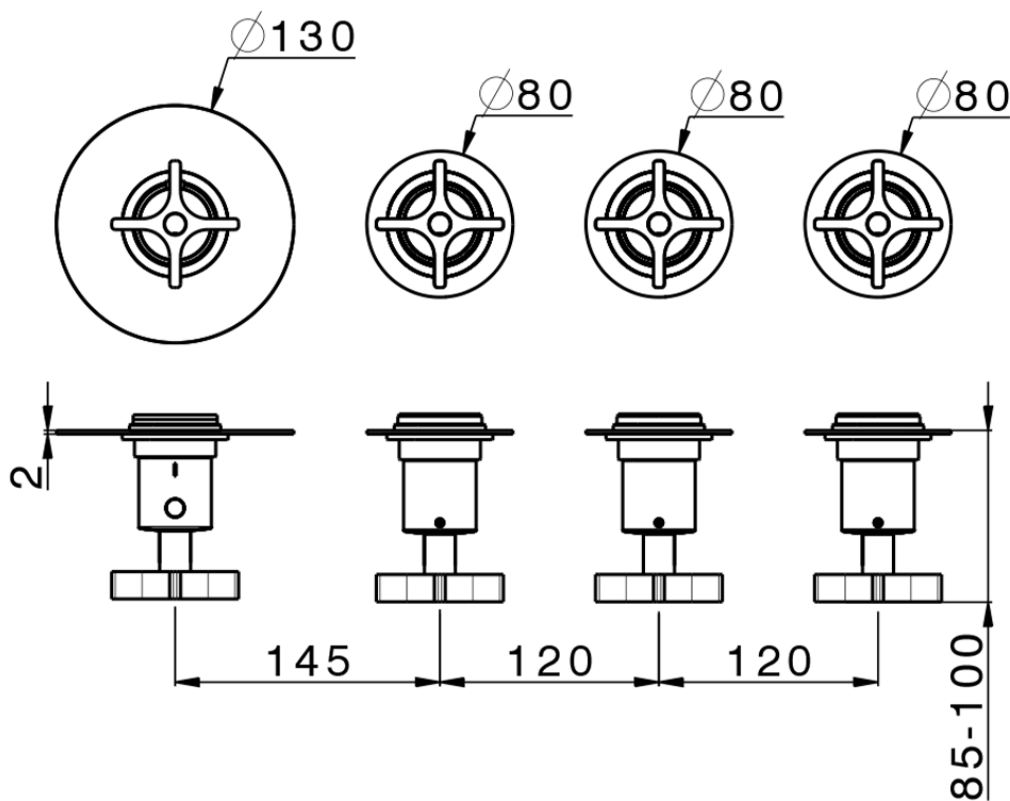

## Parte externa termostático ducha 3 funciones WELLNESS\_GS00R300

GS00R300

<https://es.cisal.it/parte-externa-termostatico-ducha-3-funciones-wellness-gs00r300>

ZA00V300

<https://es.cisal.it/parte-empotrada-termostatico-3-funciones-empotrado-za00v300>

ZA00R300

<https://es.cisal.it/parte-empotrada-termostatico-3-funciones-empotrado-za00r300>

2026-04-29